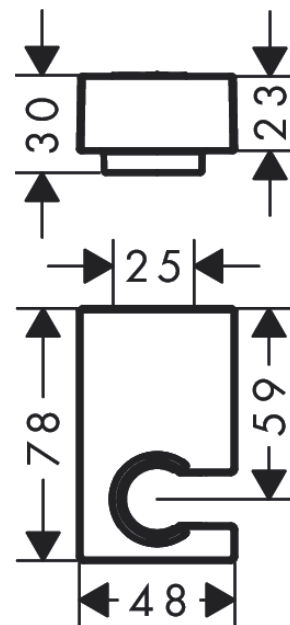

Brausehalter Porter E

Oberflächen: **Brushed Black Chrome**

Artikelnummer: **28387340**

Beschreibung

Merkmale

- feste Halteposition
- für Schläuche mit konischer Mutter
- Material: Metall

Designpreise

reddot winner 2020

reddot winner 2021

Produktabbildung

Maßzeichnung

Brausehalter Porter E

Oberflächen: **Brushed Black Chrome**

Artikelnummer: **28387340**

Explosionszeichnung

Baujahr: >11/19

Brausehalter Porter E

Oberflächen: **Brushed Black Chrome**

Artikelnummer: **28387340**

Ersatzteilliste

Baujahr: >11/19

Pos.	Beschreibung	Artikelnummer	PG	VE
1	Befestigungsteile	40915000	4	1