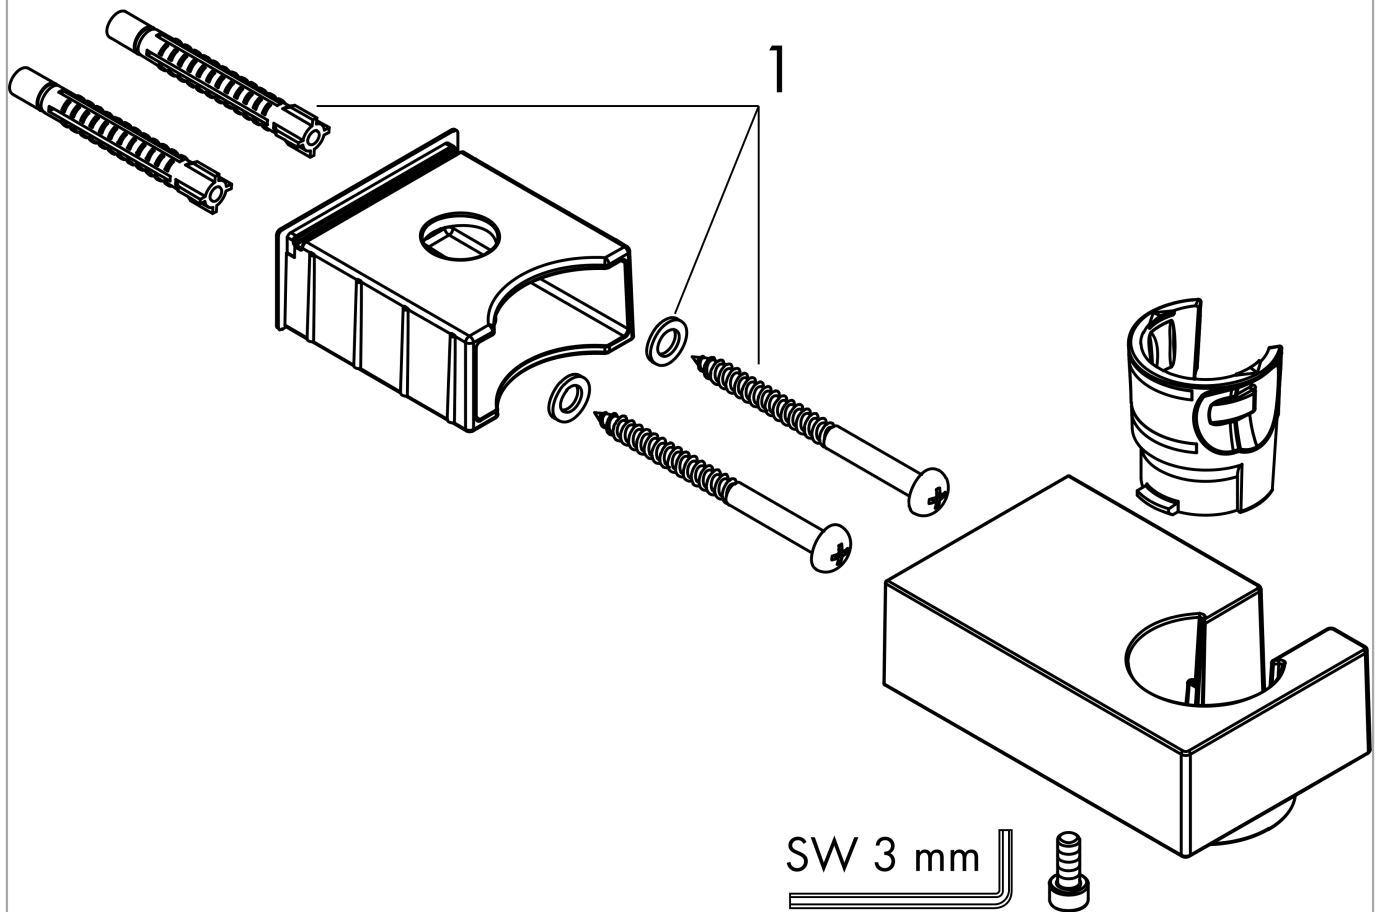

Brausehalter Porter E

Oberflächen: **Brushed Black Chrome**

Artikelnummer: **28387340**

Beschreibung

Merkmale

- feste Halteposition
- für Schläuche mit konischer Mutter
- Material: Metall

Designpreise

reddot winner 2020

reddot winner 2021

Produktabbildung

Maßzeichnung

Brausehalter Porter E

Oberflächen: **Brushed Black Chrome**

Artikelnummer: **28387340**

Explosionszeichnung

Baujahr: >11/19

Brausehalter Porter E

Oberflächen: **Brushed Black Chrome**

Artikelnummer: **28387340**

Ersatzteilliste

Baujahr: >11/19

Pos.	Beschreibung	Artikelnummer	PG	VE
1	Befestigungsteile	40915000	4	1