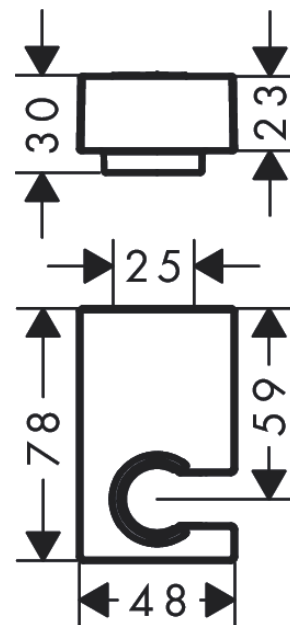

Brausehalter Porter E

Oberflächen: **Mattschwarz** Artikelnummer: **28387670**

Beschreibung

Merkmale

- feste Halteposition
- für Schläuche mit konischer Mutter
- Material: Metall

Designpreise

reddot winner 2020

reddot winner 2021

Produktabbildung

Maßzeichnung

Brausehalter Porter E

Oberflächen: **Mattschwarz** Artikelnummer: **28387670**

Explosionszeichnung

Baujahr: >08/19

Brausehalter Porter E

Oberflächen: **Mattschwarz** Artikelnummer: **28387670**

Ersatzteilliste

Baujahr: >08/19

Pos.	Beschreibung	Artikelnummer	PG	VE
1	Befestigungsteile	40915000	4	1