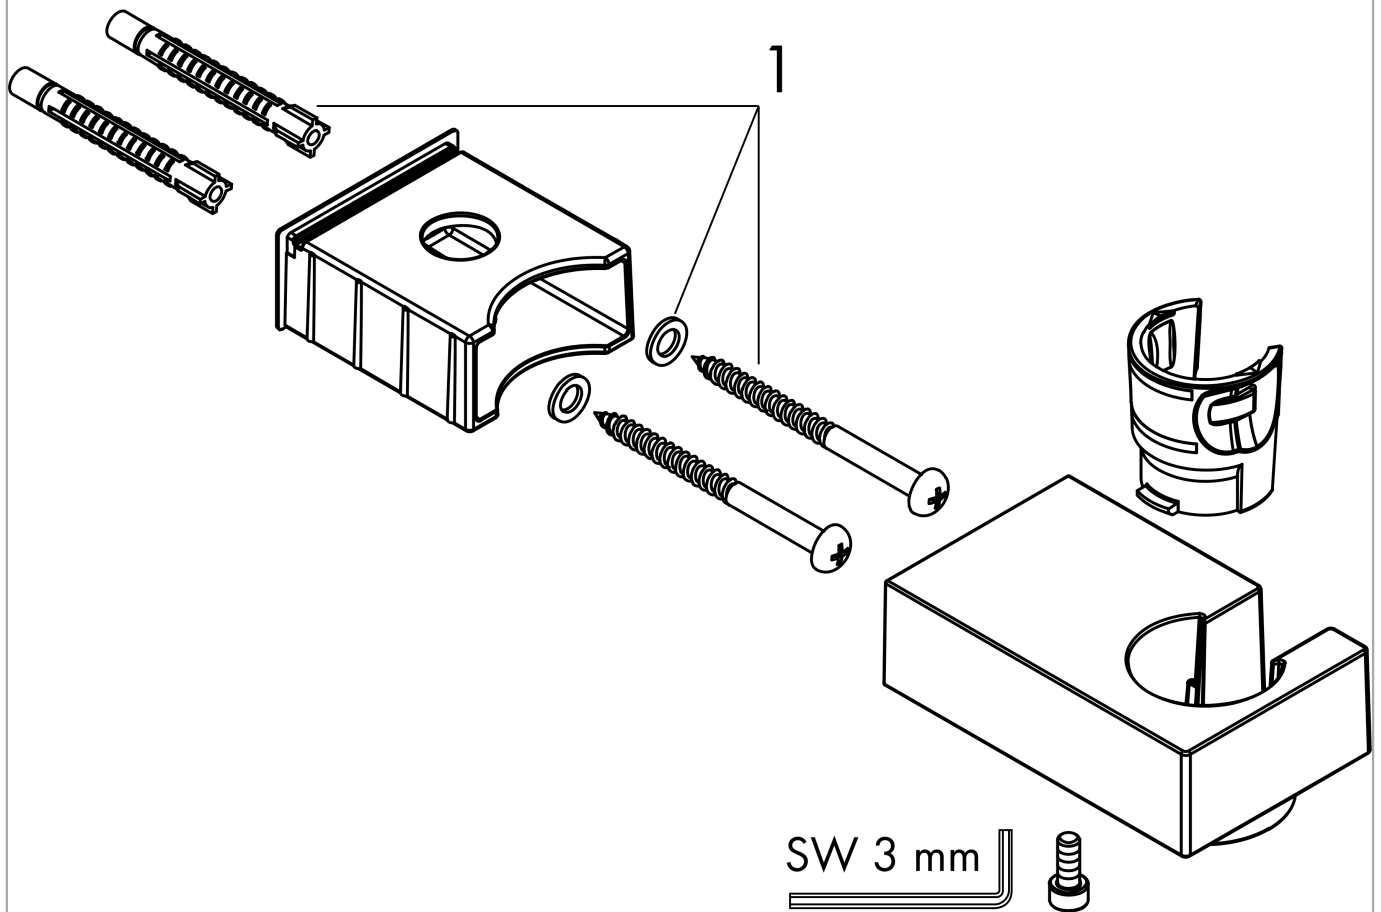

Brausehalter Porter E

Oberflächen: **Mattschwarz** Artikelnummer: **28387670**

Beschreibung

Merkmale

- feste Halteposition
- für Schläuche mit konischer Mutter
- Material: Metall

Designpreise

reddot winner 2020

reddot winner 2021

Produktabbildung

Maßzeichnung

Brausehalter Porter E

Oberflächen: **Mattschwarz** Artikelnummer: **28387670**

Explosionszeichnung

Baujahr: >08/19

Brausehalter Porter E

Oberflächen: **Mattschwarz** Artikelnummer: **28387670**

Ersatzteilliste

Baujahr: >08/19

Pos.	Beschreibung	Artikelnummer	PG	VE
1	Befestigungsteile	40915000	4	1