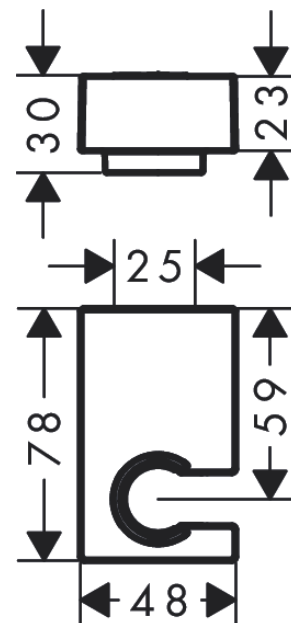

Brausehalter Porter E

Oberflächen: **Polished Gold Optic**

Artikelnummer: **28387990**

Beschreibung

Merkmale

- feste Halteposition
- für Schläuche mit konischer Mutter
- Material: Metall

Designpreise

reddot winner 2020

reddot winner 2021

Produktabbildung

Maßzeichnung

Brausehalter Porter E

Oberflächen: **Polished Gold Optic**

Artikelnummer: **28387990**

Explosionszeichnung

Baujahr: >07/19

Brausehalter Porter E

Oberflächen: **Polished Gold Optic**

Artikelnummer: **28387990**

Ersatzteilliste

Baujahr: >07/19

Pos.	Beschreibung	Artikelnummer	PG	VE
1	Befestigungsteile	40915000	4	1