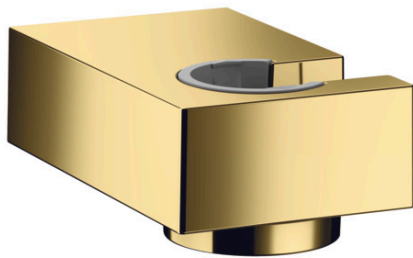

Brausehalter Porter E

Oberflächen: **Polished Gold Optic**

Artikelnummer: **28387990**

Beschreibung

Merkmale

- feste Halteposition
- für Schläuche mit konischer Mutter
- Material: Metall

Designpreise

reddot winner 2020

reddot winner 2021

Produktabbildung

Maßzeichnung

Brausehalter Porter E

Oberflächen: **Polished Gold Optic**

Artikelnummer: **28387990**

Explosionszeichnung

Baujahr: >07/19

Brausehalter Porter E

Oberflächen: **Polished Gold Optic**

Artikelnummer: **28387990**

Ersatzteilliste

Baujahr: >07/19

Pos.	Beschreibung	Artikelnummer	PG	VE
1	Befestigungsteile	40915000	4	1