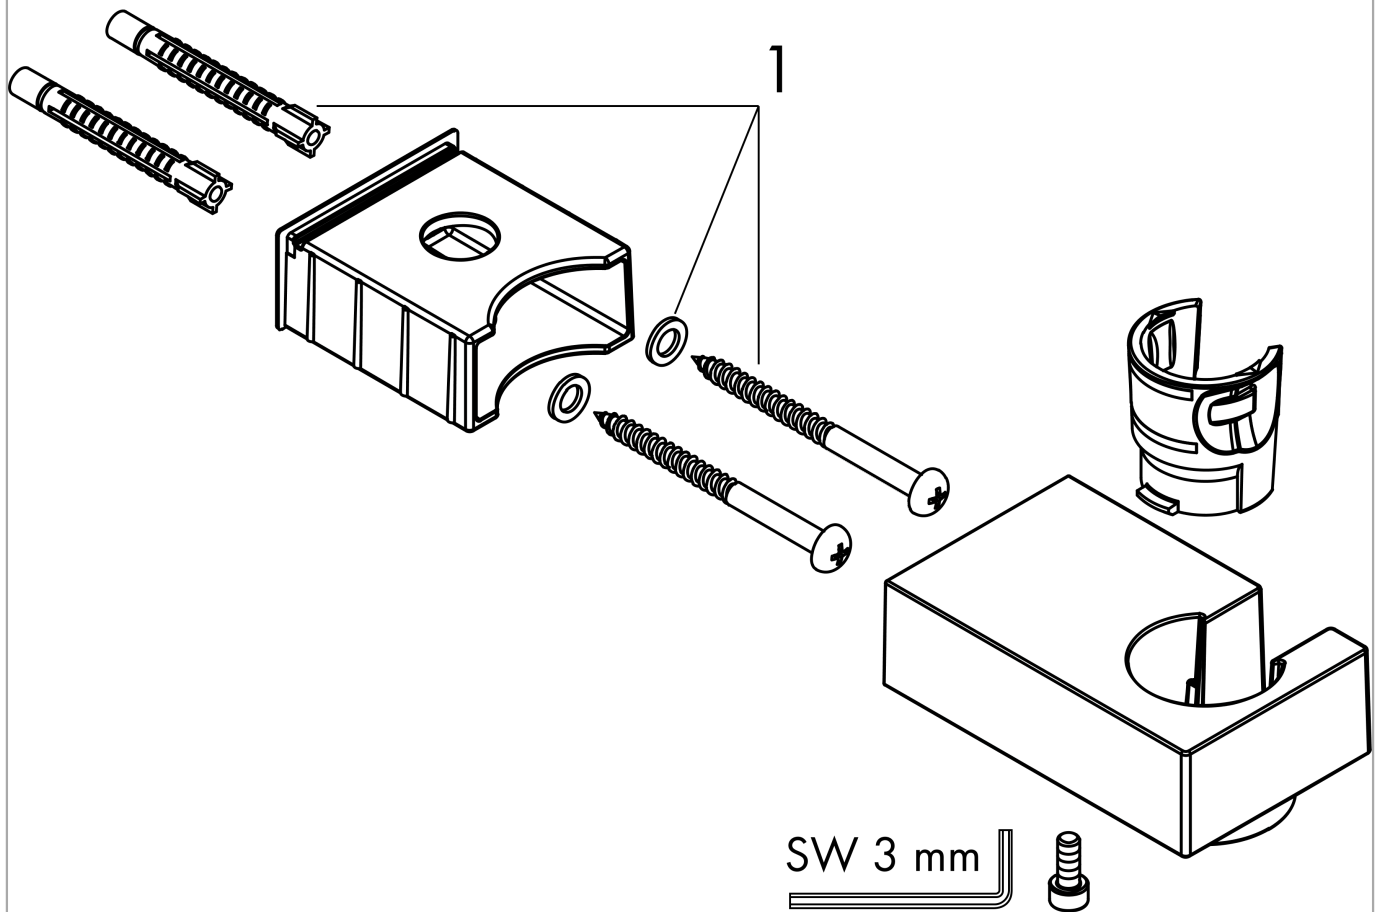

Brausehalter Porter E

Oberflächen: **Polished Gold Optic**

Artikelnummer: **28387990**

Beschreibung

Merkmale

- feste Halteposition
- für Schläuche mit konischer Mutter
- Material: Metall

Designpreise

reddot winner 2020

reddot winner 2021

Produktabbildung

Maßzeichnung

Brausehalter Porter E

Oberflächen: **Polished Gold Optic**

Artikelnummer: **28387990**

Explosionszeichnung

Baujahr: >07/19

Brausehalter Porter E

Oberflächen: **Polished Gold Optic**

Artikelnummer: **28387990**

Ersatzteilliste

Baujahr: >07/19

Pos.	Beschreibung	Artikelnummer	PG	VE
1	Befestigungsteile	40915000	4	1