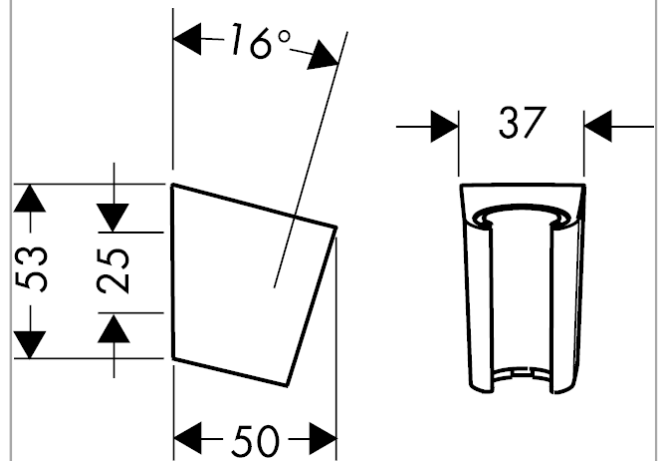

Brausehalter Porter S

Oberflächen: **Chrom** Artikelnummer: **28331000**

Beschreibung

Merkmale

- feste Halteposition
- für Schläuche mit konischer Mutter
- Material: Kunststoff

Designpreise

Produktabbildung

Maßzeichnung

Brausehalter Porter S

Oberflächen: **Chrom** Artikelnummer: **28331000**

Explosionszeichnung

Baujahr: >06/05

Brausehalter Porter S

Oberflächen: **Chrom** Artikelnummer: **28331000**

Ersatzteilliste