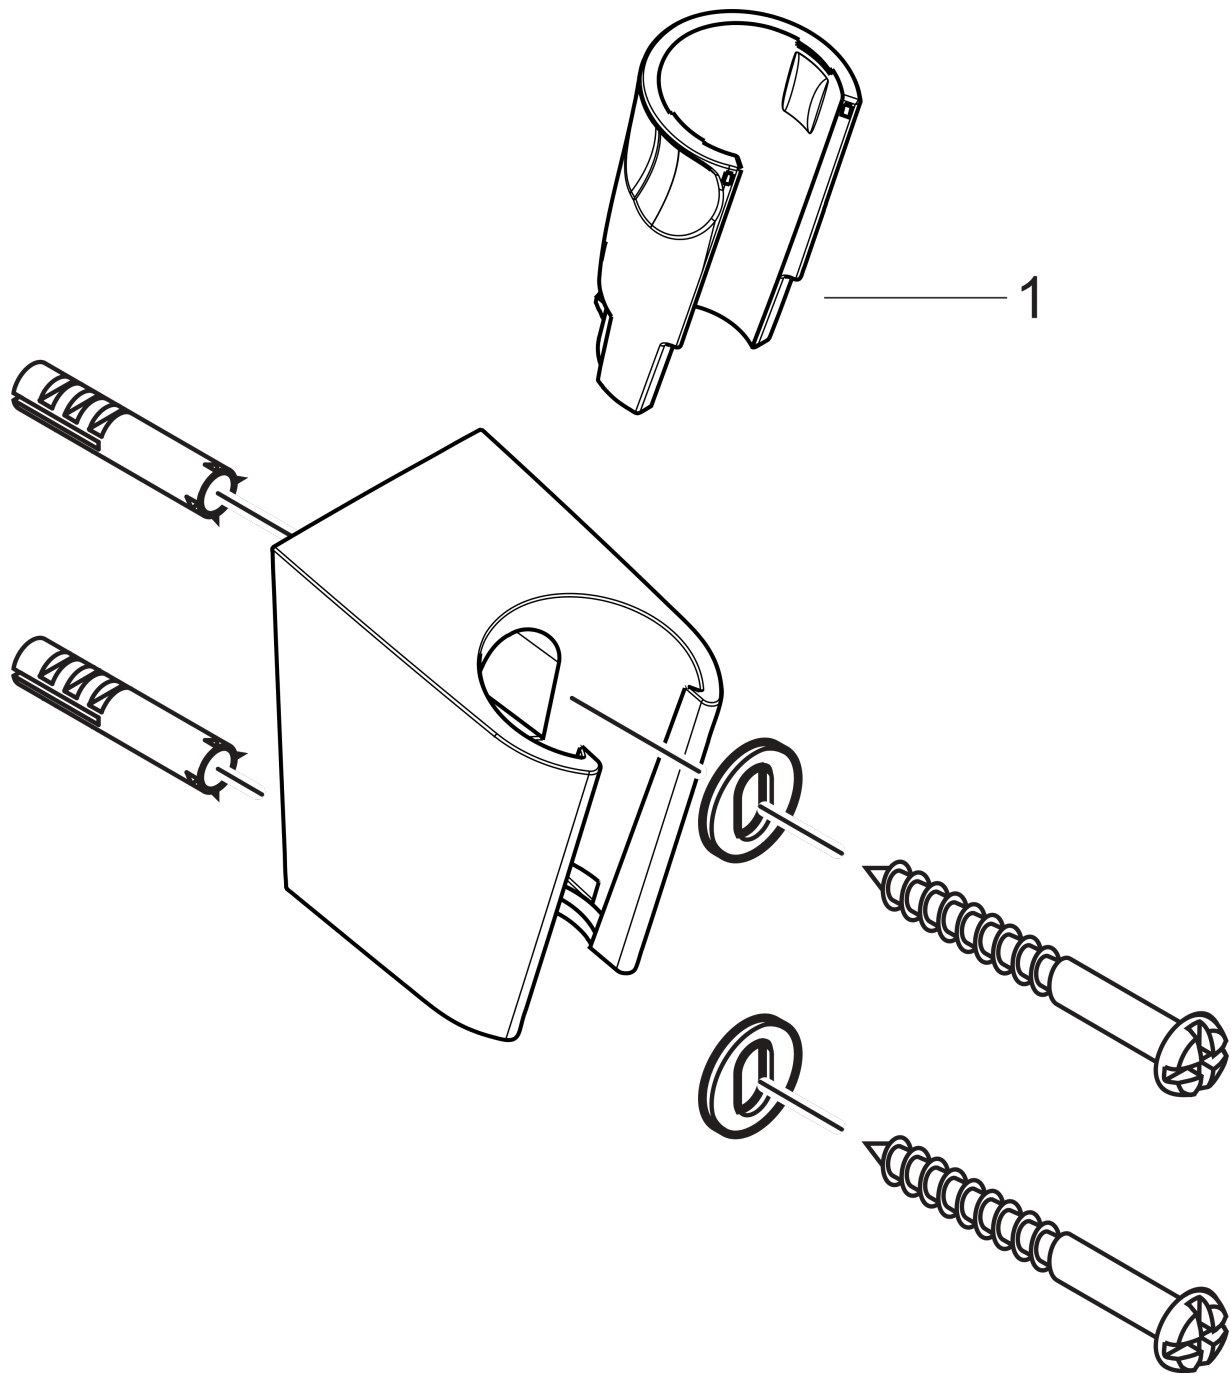

Brausehalter Porter S

Oberflächen: **Chrom** Artikelnummer: **28331000**

Beschreibung

Merkmale

- feste Halteposition
- für Schläuche mit konischer Mutter
- Material: Kunststoff

Designpreise

Produktabbildung

Maßzeichnung

Brausehalter Porter S

Oberflächen: **Chrom** Artikelnummer: **28331000**

Explosionszeichnung

Baujahr: >06/05

Brausehalter Porter S

Oberflächen: **Chrom** Artikelnummer: **28331000**

Ersatzteilliste