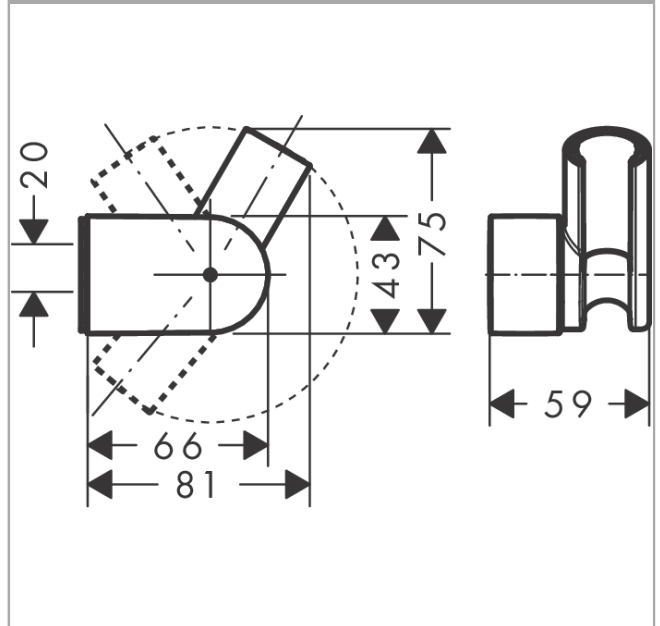

Brausehalter Porter Vario

Oberflächen: **Chrom** Artikelnummer: **28328000**

Beschreibung

Merkmale

- stufenlos verstellbarer Neigungswinkel des Brausehalters
- für Schläuche mit konischer Mutter
- Material: Metall

Produktabbildung

Maßzeichnung

Brausehalter Porter Vario

Oberflächen: **Chrom** Artikelnummer: **28328000**

Explosionszeichnung

Baujahr: >01/14

Brausehalter Porter Vario
 Oberflächen: **Chrom** Artikelnummer: **28328000**

Ersatzteilliste

Baujahr: >01/14

Pos.	Beschreibung	Artikelnummer	PG	VE
1	Befestigungsteile	96179000	4	1
2	Futter	98918000	1	1