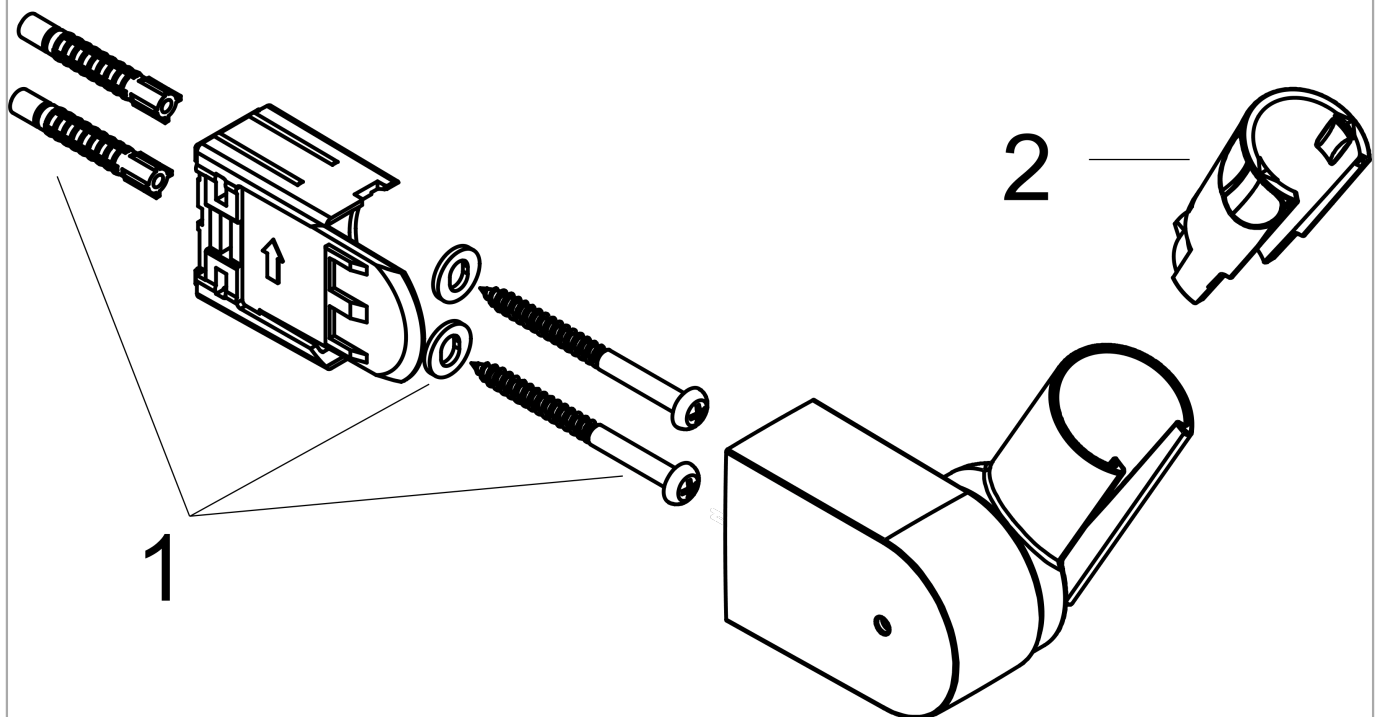

Brausehalter Porter Vario

Oberflächen: **Chrom** Artikelnummer: **28328000**

Beschreibung

Merkmale

- stufenlos verstellbarer Neigungswinkel des Brausehalters
- für Schläuche mit konischer Mutter
- Material: Metall

Produktabbildung

Maßzeichnung

Brausehalter Porter Vario

Oberflächen: **Chrom** Artikelnummer: **28328000**

Explosionszeichnung

Baujahr: >01/14

Brausehalter Porter Vario
 Oberflächen: **Chrom** Artikelnummer: **28328000**