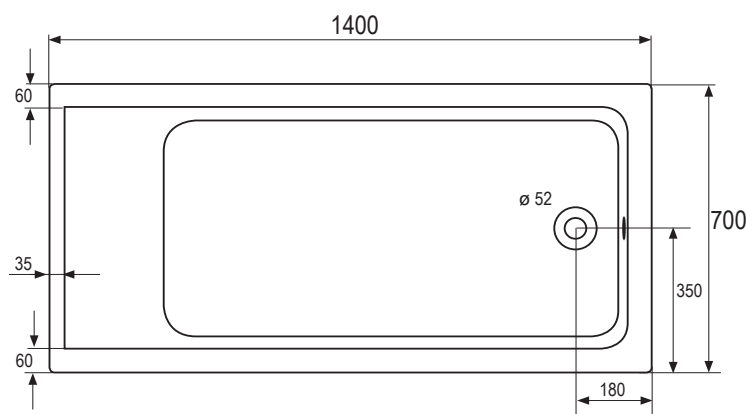

Camargue Badewanne Orlando

Modell 140x70, Prod.Nr. 26087522

Camargue®

Produktbeschreibung:

- Hochwertiges, durchgefärbtes Sanitäracryl
- Klar ansprechende Formgebung
- Dauerhafte Acryloberschicht
- Säure-, laugen- und kosmetikbeständig
- Komfortabel durch ergonomische Liegefläche

Material: 3-4 mm durchgefärbtes Sanitäracryl mit Glasfaserverstärkung und Bodenbrett

Montage: Mit Wannenfüßen oder passendem Badewannenträger

Farbe: Weiß

Abmessungen: 140 x 70 x 46 cm

Einbauhöhe: Ab 58,5 cm

Füllmenge gesamt: 180 l

Optionales Zubehör:

Camargue Badewannenfuß
Prod.Nr. 20272870

Camargue Badewannenträger
Orlando 137
Prod.Nr. 26382281

Ab- & Überlaufgarnitur
Prod.Nr. 13341058

Wannenrand-Klemmleisten-Set
WRKL 2
Prod.Nr. 20833903

Camargue Wannenrand-Abdichtset
Prod.Nr. 23201916

SD-2022