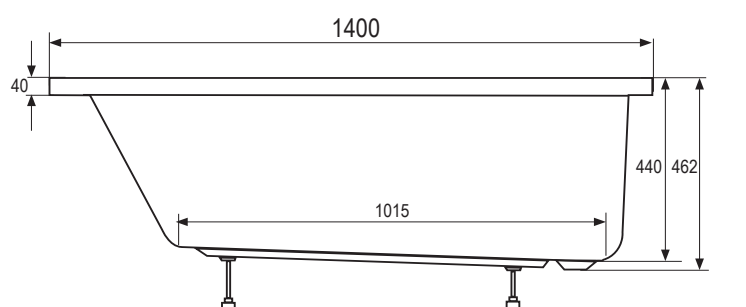

Camargue Badewanne Orlando

Modell 140x70, Prod.Nr. 26087522

Camargue®

Produktbeschreibung:

- Hochwertiges, durchgefärbtes Sanitäracryl
- Klar ansprechende Formgebung
- Dauerhafte Acryloberschicht
- Säure-, laugen- und kosmetikbeständig
- Komfortabel durch ergonomische Liegefläche

Material: 3-4 mm durchgefärbtes Sanitäracryl mit Glasfaserverstärkung und Bodenbrett

Montage: Mit Wannenfüßen oder passendem Badewannenträger

Farbe: Weiß

Abmessungen: 140 x 70 x 46 cm

Einbauhöhe: Ab 58,5 cm

Füllmenge gesamt: 180 l

Optionales Zubehör:

Camargue Badewannenfuß
Prod.Nr. 20272870

Camargue Badewannenträger
Orlando 137
Prod.Nr. 26382281

Ab- & Überlaufgarnitur
Prod.Nr. 13341058

Wannenrand-Klemmleisten-Set
WRKL 2
Prod.Nr. 20833903

Camargue Wannenrand-Abdichtset
Prod.Nr. 23201916

SD-2022