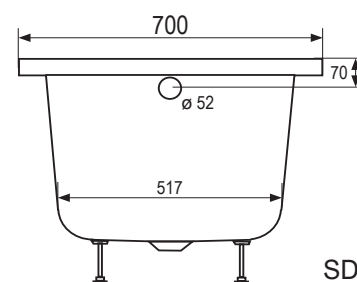

Camargue Badewanne Orlando

Modell 140x70, Prod.Nr. 26087522

Camargue®

Produktbeschreibung:

- Hochwertiges, durchgefärbtes Sanitäracryl
- Klar ansprechende Formgebung
- Dauerhafte Acryloberschicht
- Säure-, laugen- und kosmetikbeständig
- Komfortabel durch ergonomische Liegefläche

Material: 3-4 mm durchgefärbtes Sanitäracryl mit Glasfaserverstärkung und Bodenbrett

Montage: Mit Wannenfüßen oder passendem Badewannenträger

Farbe: Weiß

Abmessungen: 140 x 70 x 46 cm

Einbauhöhe: Ab 58,5 cm

Füllmenge gesamt: 180 l

Optionales Zubehör:

Camargue Badewannenfuß
Prod.Nr. 20272870

Camargue Badewannenträger
Orlando 137
Prod.Nr. 26382281

Ab- & Überlaufgarnitur
Prod.Nr. 13341058

Wannenrand-Klemmleisten-Set
WRKL 2
Prod.Nr. 20833903

Camargue Wannenrand-Abdichtset
Prod.Nr. 23201916

SD-2022