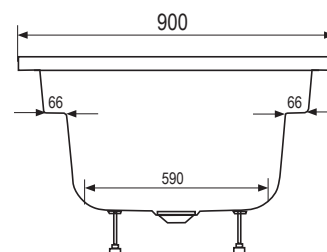

Hinweis;

Ab- & Überlaufgarnitur mit Verlängerung erforderlich

SD-2022