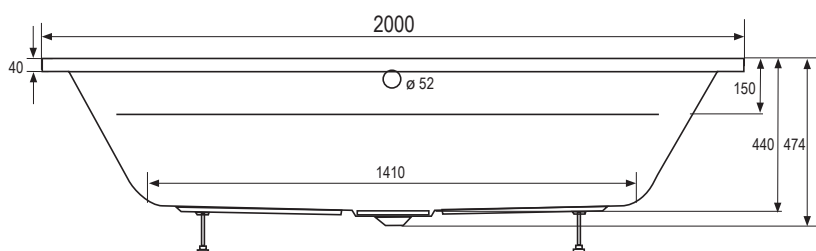

Hinweis;

Ab- & Überlaufgarnitur mit Verlängerung erforderlich

SD-2022