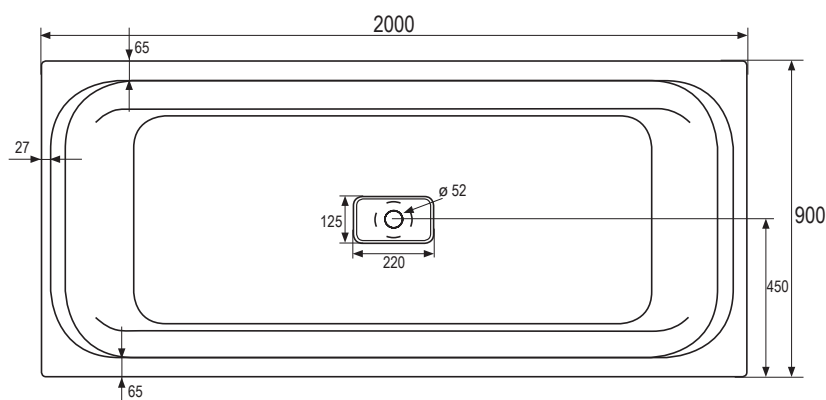

Hinweis;

Ab- & Überlaufgarnitur mit Verlängerung erforderlich

SD-2022