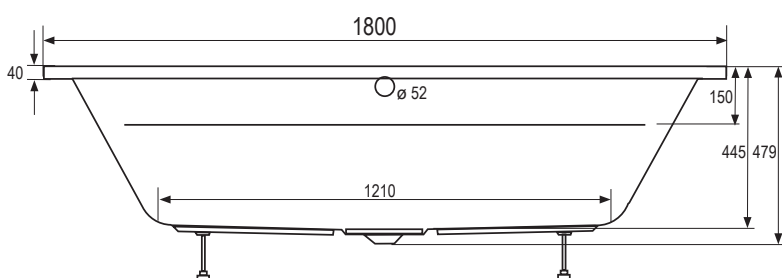

Hinweis;
Ab- & Überlaufgarnitur mit Ver-
längerung erforderlich

SD-2022