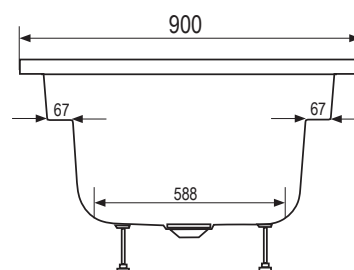

Hinweis;
Ab- & Überlaufgarnitur mit Ver-
längerung erforderlich

SD-2022