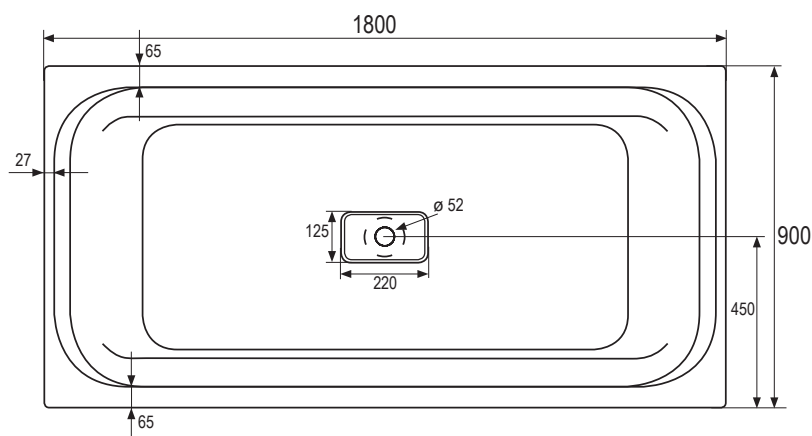

Hinweis;
Ab- & Überlaufgarnitur mit Ver-
längerung erforderlich

SD-2022