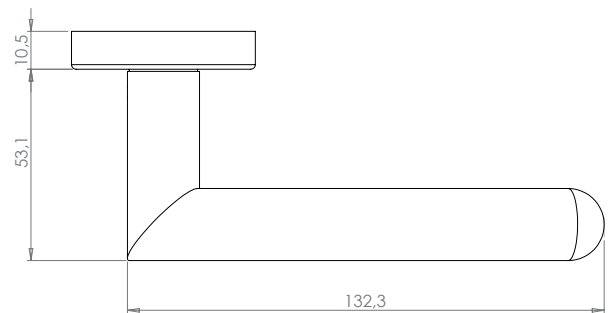

## SWING

- Einfache Montage
- Sorgfältig bearbeitete Oberflächen
- Langlebig hohe Qualität
- Passt auf herkömmliche Türen
- Wartungsfreies Gleitlager

Oberflächenvarianten  
surface variants

Edelstahl matt  
stainless steel

## SWING

- easy mounting
- precise processed surface
- Durable high quality
- Fits conventional doors
- resistant slide bearing

WC-Variante  
wc variant

## SWING - WECHSELGARNITUR SWING - KNOB HANDLE ROSE SET

Lieferumfang: Griffpaar auf Rosetten, Schlüssel-Rosettensatz, Befestigungssatz, Bohrschablone

*in the box: door handle on the rose, key-hole-rose, mounting kit, drill-plan*