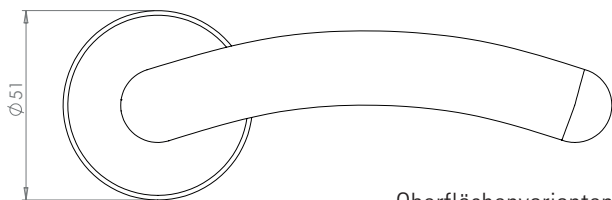

## SWING

- Einfache Montage
- Sorgfältig bearbeitete Oberflächen
- Langlebig hohe Qualität
- Passt auf herkömmliche Türen
- Wartungsfreies Gleitlager

Oberflächenvarianten  
surface variants

Edelstahl matt  
stainless steel

## SWING

- easy mounting
- precise processed surface
- Durable high quality
- Fits conventional doors
- resistant slide bearing

WC-Variante  
wc variant

## SWING - WECHSELGARNITUR SWING - KNOB HANDLE ROSE SET

Lieferumfang: Griffpaar auf Rosetten, Schlüssel-Rosettensatz, Befestigungssatz, Bohrschablone

*in the box: door handle on the rose, key-hole-rose, mounting kit, drill-plan*