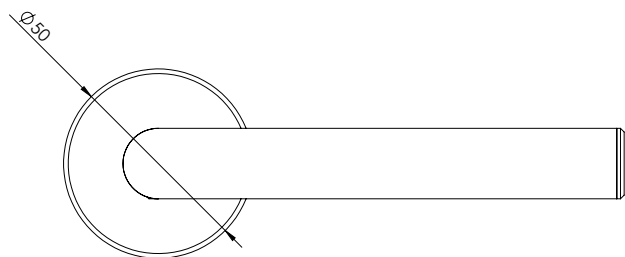

## L-FORM EM

- Einfache Montage
- Sorgfältig bearbeitete Oberflächen
- Langlebig hohe Qualität
- Passt auf herkömmliche Türen
- Wartungsfreies Gleitlager

Oberflächenvarianten  
*surface variants*

Edelstahl matt  
*stainless steel*

## L-FORM EM

- *easy mounting*
- *precise processed surface*
- *Durable high quality*
- *Fits conventional doors*
- *resistant slide bearing*

## TÜRGRIFF *DOOR HANDLE*

WC-Variante  
*wc variant*

Lieferumfang: Griffpaar auf Rosetten,  
Schlüssel-Rosettensatz, Befestigungssatz,  
Bohrschablone

*in the box: door handle on the rose, key-  
hole-rose, mounting kit, drill-plan*