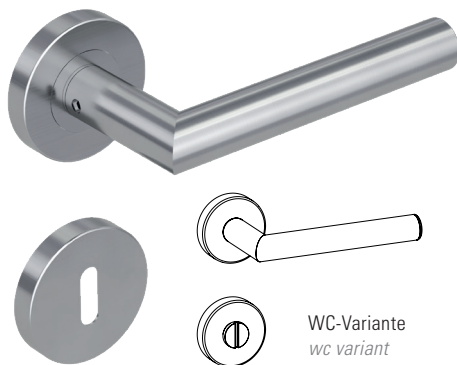

## L-FORM EM

- Einfache Montage
- Sorgfältig bearbeitete Oberflächen
- Langlebig hohe Qualität
- Passt auf herkömmliche Türen
- Wartungsfreies Gleitlager

Oberflächenvarianten  
*surface variants*

Edelstahl matt  
*stainless steel*

## L-FORM EM

- *easy mounting*
- *precise processed surface*
- *Durable high quality*
- *Fits conventional doors*
- *resistant slide bearing*

## TÜRGRIFF *DOOR HANDLE*

WC-Variante  
*wc variant*

Lieferumfang: Griffpaar auf Rosetten,  
Schlüssel-Rosettensatz, Befestigungssatz,  
Bohrschablone

*in the box: door handle on the rose, key-  
hole-rose, mounting kit, drill-plan*

## WECHSELGARNITUR *KNOB HANDLE ROSE SET*

Lieferumfang: 1x Griff, 1x Knopf,  
Schlüssel-Rosettensatz, Befestigungssatz,  
Bohrschablone

*in the box: 1x door handle, 1x knob, key-  
hole-rose, mounting kit, drill-plan*