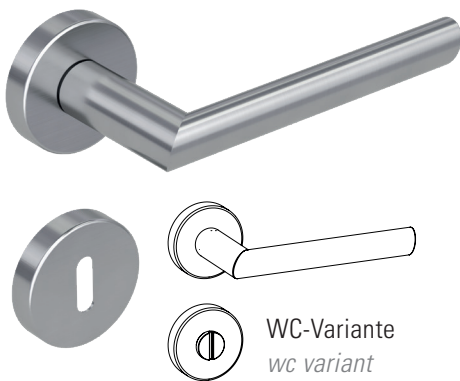

## SOUTH DAKOTA

- Einfache Montage
- Sorgfältig bearbeitete Oberflächen
- Langlebig hohe Qualität
- Passt auf herkömmliche Türen
- Wartungsfreies Gleitlager

Oberflächenvarianten  
surface variants

Edelstahl matt  
stainless steel

## SOUTH DAKOTA

- easy mounting
- precise processed surface
- Durable high quality
- Fits conventional doors
- resistant slide bearing

## TÜRGRIFF DOOR HANDLE

## FENSTERGRIFF WINDOW HANDLE

Lieferumfang: Griffpaar auf Rosetten,  
Schlüssel-Rosettensatz, Befestigungssatz,  
Bohrschablone

*in the box: door handle on the rose, key-  
hole-rose, mounting kit, drill-plan*