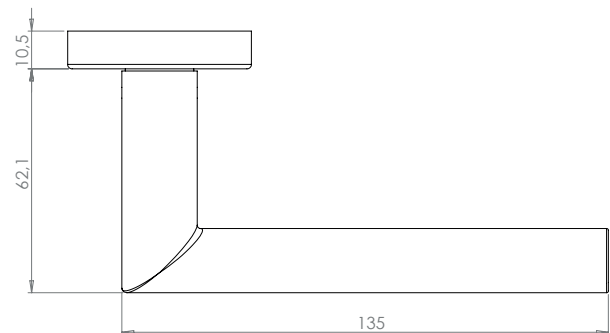

## SOUTH DAKOTA

- Einfache Montage
- Sorgfältig bearbeitete Oberflächen
- Langlebig hohe Qualität
- Passt auf herkömmliche Türen
- Wartungsfreies Gleitlager

Oberflächenvarianten  
surface variants

Edelstahl matt  
stainless steel

## SOUTH DAKOTA

- easy mounting
- precise processed surface
- Durable high quality
- Fits conventional doors
- resistant slide bearing