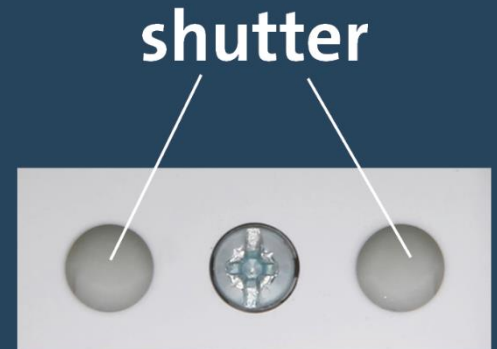

Waarschuwing:

KOPP

Betreft: Kopp enkelvoudige stopcontacten met geïntegreerde verhoogde aanraakbescherming

Als producent van elektrotechnische producten zijn wij ons bewust van onze verantwoordelijkheid en hanteren wij de strengste criteria in onze processen voor ontwikkeling, productie en kwaliteitscontroles. In de meeste stopcontacten verwerken we standaard de verhoogde aanraakbescherming/ shutters, al zijn deze niet noodzakelijk.

Tijdens onze kwaliteitscontroles hebben wij vastgesteld dat enkele stopcontacten met geïntegreerde verhoogde aanraakbescherming een defect kunnen hebben. De stopcontacten zelf zijn veilig en functioneel en zorgen voor de standaard aanraakbescherming. Dus enkel de optionele verhoogde aanraakbeveiliging kan in sommige gevallen niet goed functioneren.

Het bewegende deel, het zogenaamde "sluitplaatje", kan mogelijk niet volledig sluiten bij het uittrekken van een stekker. Hierdoor kan het gebeuren dat de shutter opent in het geval van een eenzijdige penetratie met een puntig object. Als gevolg hiervan kan onjuist gebruik (bijv. door het inbrengen van een stroom geleidend voorwerpen) leiden tot een elektrische schok en de daaruit voortvloeiende gevaren, zoals ook kan gebeuren bij elk "normaal" stopcontact met standaardbescherming.

Het betreft hier de Kopp enkelvoudige stopcontacten van de series Paris, Milano, Voltomat Verona en Venedig, die in de periode van januari 2020 tot en met november 2022 zijn verkocht. Deze waarschuwing geldt enkel voor de stopcontacten vermeld in bijgevoegde artikellijst

Voor u als consument is het lastig te bepalen of de verhoogde aanraakbescherming wel of niet goed werkt. Daarom bieden we u kosteloos beschermingsplaatjes voor verhoogde aanraakbescherming aan. Deze zijn veilig en gemakkelijk achteraf in het stopcontact te monteren. U kunt deze beschermingsplaatjes aanvragen door een email te sturen naar onderstaand adres. Vermeld in uw bericht uw adresgegevens en het aantal benodigde beschermingsplaatjes. Wij zullen u deze dan kosteloos per post toesturen. Voor meer informatie kunt u contact openen via email, telefoon of onze website raadplegen.

Emailadres: service.benelux@kopp.eu

Telefoonnummer: +31 (0) 24 6485 914 (bereikbaar ma-vr van 8.30 tot 16.00 uur)

Website: <https://www.kopp.eu/service>