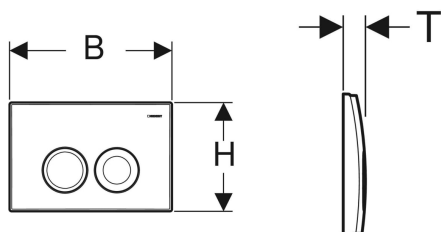

Geberit Delta25 Betätigungsplatte für 2-Mengen-Spülung

Beispielbild

Verwendungszwecke

- Zur Spülauslösung bei Delta UP-Spülkästen

Eigenschaften

- Betätigung von vorne

Lieferumfang

- Befestigungsrahmen
- 2 Drückerstangen

Technische Daten

Betätigungskraft | < 20 N

- Befestigungsmaterial

Art.-Nr.	Farbe / Oberfläche	Werkstoff	B	H	T	VE1	VE2	VE3	VE4	
115.125.11.5	weiß	Kunststoff	24.6 cm	16.4 cm	3.1 cm	1 St.	10 St.	180 St.	360 St.	Neu
115.125.46.5	mattverchromt	Kunststoff	24.6 cm	16.4 cm	3.1 cm	1 St.	10 St.	180 St.	360 St.	Neu

Zubehör

- Geberit Verlängerungsset für Delta und Tinline UP-Spülkästen

- Ersatz für Art.-Nr. 115.125.11.1 und 115.125.46.1