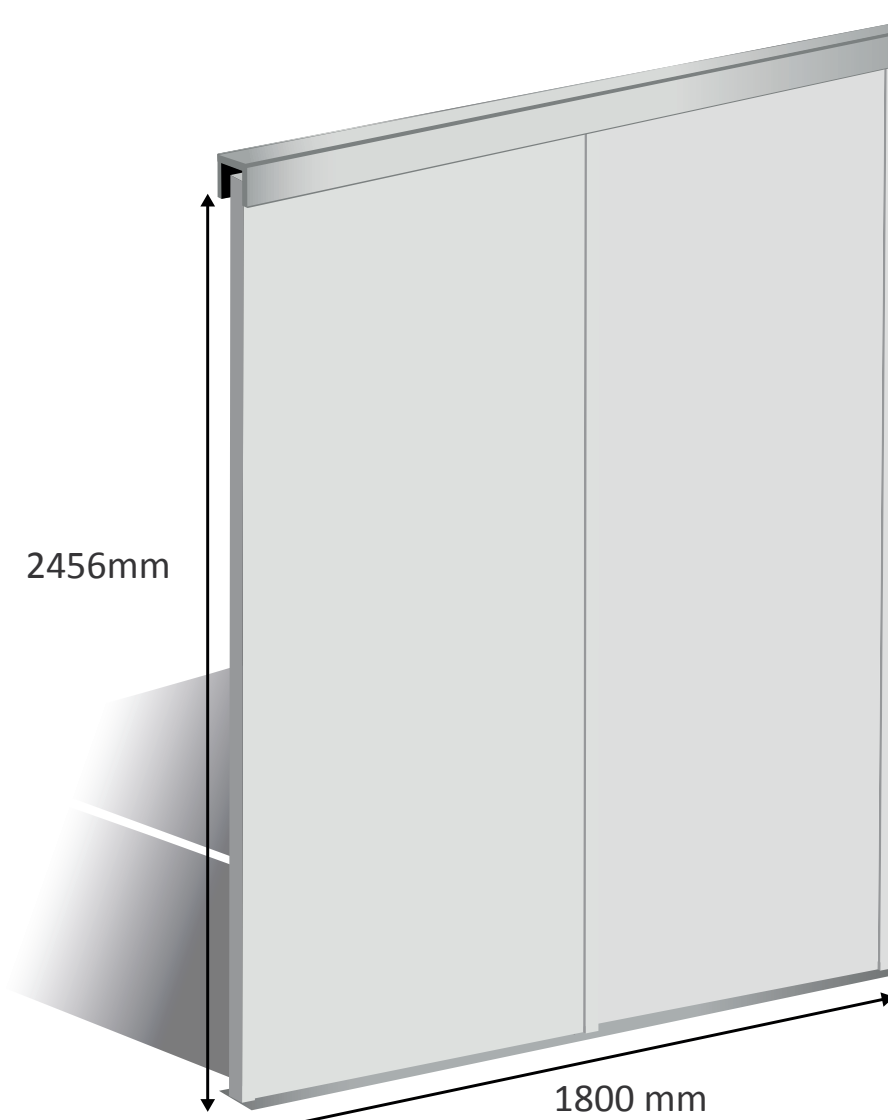

VORSICHT, GLAS! SEHR ZERBRECHLICH.
Vorsichtig behandeln Nicht stoßen, nicht verformen.
Tragen Sie beim Auspacken Handschuhe. Heben Sie die Türen nicht an den Seitenprofilen an.

41 Kg

PEFC zertifiziert

Dieses Produkt stammt aus nachhaltig bewirtschafteten Wäldern und kontrollierten Quellen

PEFC/10-31-2597

www.pefc.de