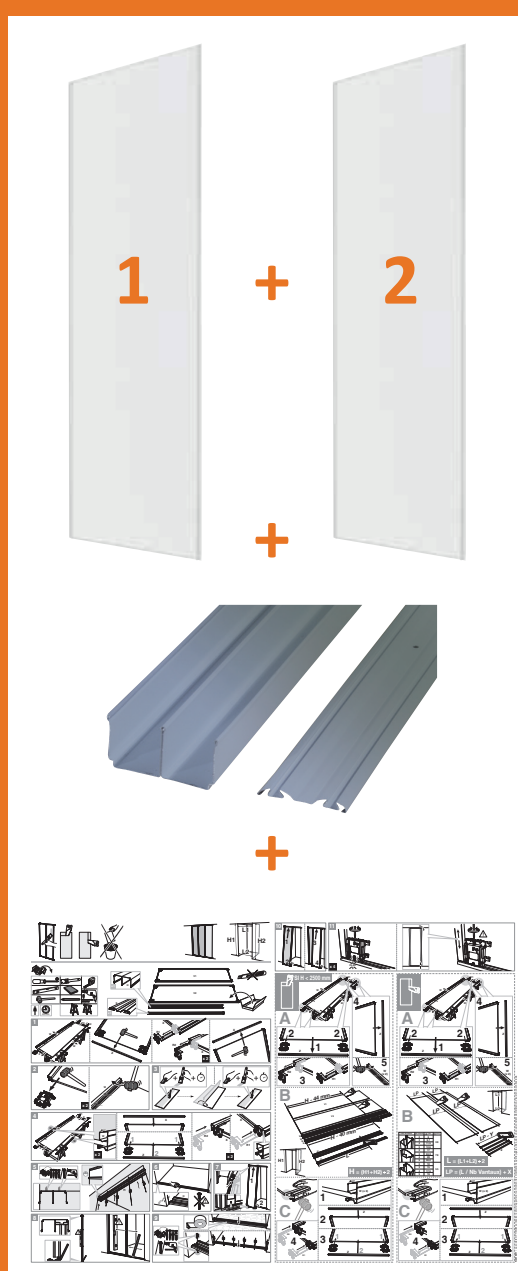

# STANDARD-SCHIEBETÜREN

Set, 2-flügelig, weiss und Silberspiegel - H. 2500 x B. 1800 mm

## TECHNISCHE EIGENSCHAFTEN:

- PPSM-Platte\* 10 mm
- 4 mm starker Spiegel mit Splitterschutzfolie auf einer 6mm dicker MDF Verstärkungsplatte
- Korrosionsgeschützte Profile und Schienen aus weiß lackiertem Stahl

## INHALT DER PACKUNG:

- 2 Türen mit unteren Führungsteilen
- 2 Schienen mit oberen Führungsteilen
- Montageanleitung

**VORSICHT, GLAS! SEHR ZERBRECHLICH.**  
Vorsichtig behandeln Nicht stoßen, nicht verformen.  
Tragen Sie beim Auspacken Handschuhe. Heben Sie die Türen nicht an den Seitenprofilen an.