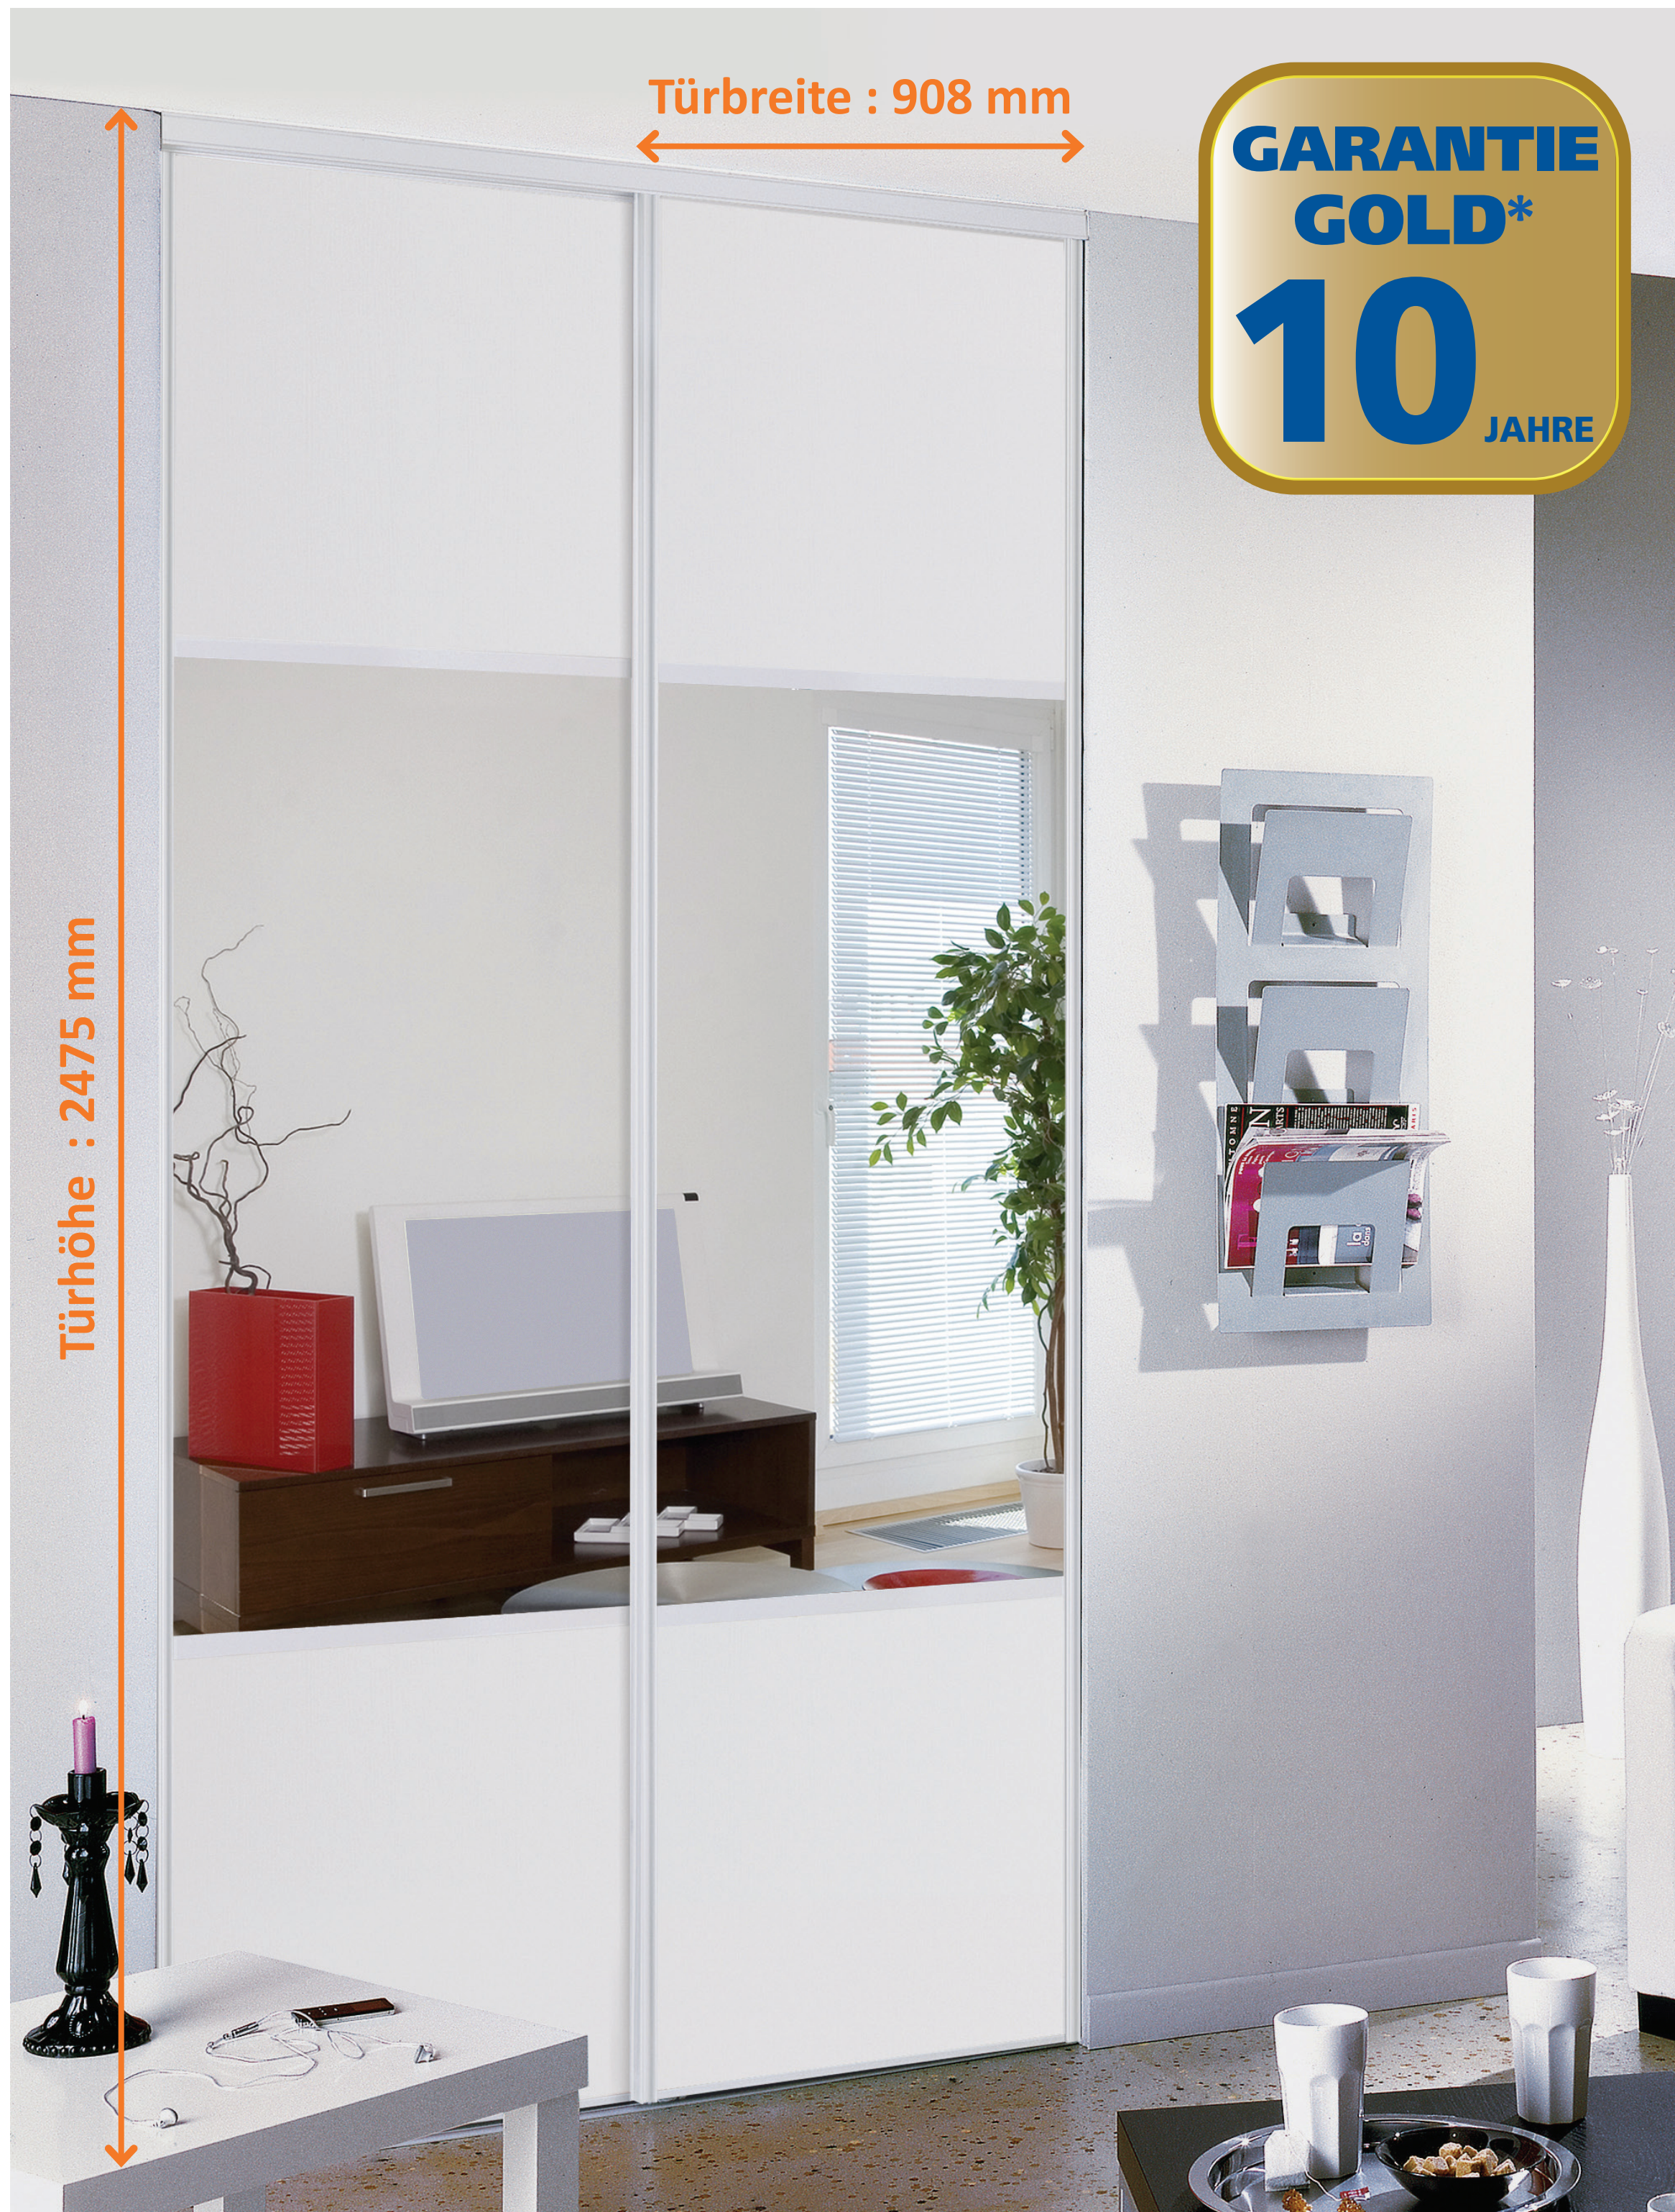

# STANDARD-SCHIEBETÜREN

Set, 2-flügelig, weiss und Silberspiegel - H. 2500 x B. 1800 mm

## TECHNISCHE EIGENSCHAFTEN:

- PPSM-Platte\* 10 mm
- 4 mm starker Spiegel mit Splitterschutzfolie auf einer 6mm dicker MDF Verstärkungsplatte
- Korrosionsgeschützte Profile und Schienen aus weiß lackiertem Stahl

weiss

Silberspiegel