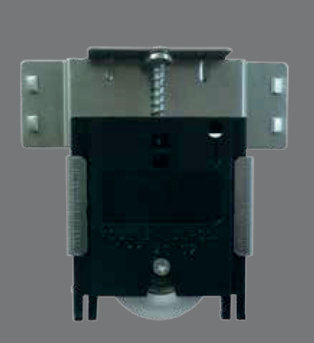

# STANDARD-SCHIEBETÜREN

Set, 2-flügelig, weiss und Silberspiegel - H. 2500 x B. 1800 mm

## TECHNISCHE EIGENSCHAFTEN:

- PPSM-Platte\* 10 mm
- 4 mm starker Spiegel mit Splitterschutzfolie auf einer 6mm dicker MDF Verstärkungsplatte
- Korrosionsgeschützte Profile und Schienen aus weiß lackiertem Stahl

weiss

Silberspiegel