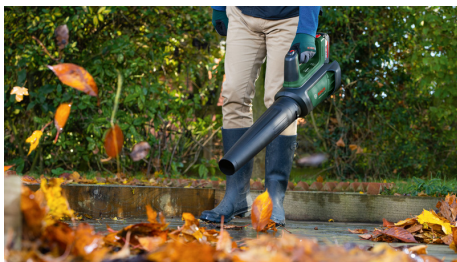

Lieferumfang

Kartonschachtel	
-----------------	--

Leistungsstarkes Gerät für anspruchsvolle Gartenreinigung ohne Emissionen

Schnelles und einfaches Erledigen großer Reinigungsarbeiten mit dem kabelfreien AdvancedLeafBlower 36V-750. Der langlebige bürstenlose Motor und die Syneon Technology sorgen für die notwendige Leistung: nasses Laub, Grasschnitt und sogar Spielzeug werden in kürzester Zeit von harten Oberflächen und Grasflächen entfernt. Das Drehrad für eine stufenlose Drehzahlsteuerung sorgt für Flexibilität bei jeder Reinigungsarbeit. Es ermöglicht beeindruckende 750 m³/h für große Flächen und hartnäckige Gartenabfälle, während es bei niedriger oder mittlerer Drehzahl für zufriedenstellende Ergebnisse bei längerer Laufzeit und weniger Lärm sorgt – zur Freude der Nachbarn. Hohe Leistung ergänzt durch Komfort: Dieses leichte Werkzeug ist gut ausbalanciert, und reduziert dadurch die Belastung von Arm und Handgelenk.

Schnelles Reinigen großer Flächen

Einfache Beseitigung von Gartenabfällen von unebenen Oberflächen oder Blumenbeeten

Entfernen von Trockenabfällen mit bis zu 35 Minuten Laufzeit (2,0 Ah)

Hebt nasses, festgetretenes Laub mit hoher Luftgeschwindigkeit an

Vielseitige Reinigung von Garten und Terrasse

Beseitigt große Gegenstände vom Rasen