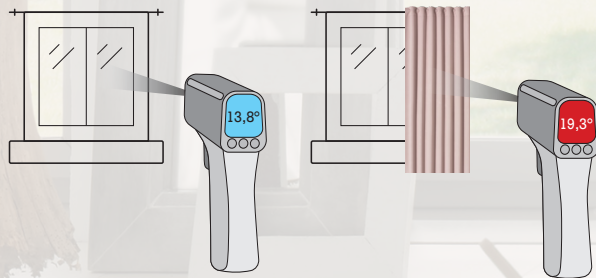

ELBERSDRUCKE®

Wärmeisolierende Vorhänge

Wärmstens zu empfehlen: Midnight und Sundown

Unsere Black-out-Vorhänge findet man in den Elbersdrucke Artikelserien **Midnight** und **Sundown**. Ob unifarben oder Leinenoptik, ob helle Trendfarben oder dunkle Nuancen: wir haben für jeden Wohnstil die passende Vorhang-Lösung.

*

ELBERSDRUCKE

Elbersdrucke GmbH & Co. KG
Raschplatz 1
D 49565 Bramsche

Telefon +49 54 61-813100
Telefax +49 54 61-813130

info@elbersdrucke.de
www.elbersdrucke.de

Besser schlafen und Heizkosten sparen

Wärmeisolierende Vorhänge sorgen nicht nur für eine ideale Raumtemperatur, sie können auch Zimmer komplett abdunkeln. Daher sind die Stoffe ideal fürs Schlafzimmer geeignet. Wer ungern in beheizten Räumen schläft, kann sich ebenfalls freuen. Denn die Vorhänge isolieren und schützen vor Zugluft. So bleibt die Wärme im Raum und die Heizung kann heruntergedreht werden.