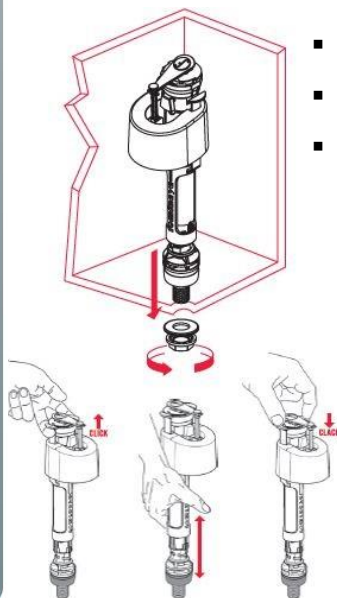

Producto

DENOMINACIÓN PRODUCTO

(AD)FLOTADOR COMPACTO SERVO INFERIOR 3/8"
LATÓN

DESCRIPCIÓN

Grifo silencioso telescópico. De cisterna baja con
boya regulable y cierre servo silencioso

MEDIDAS

- Medidas: 49 x 21 x 8 cm
- Peso: 126 gr

CARACTERÍSTICAS TÉCNICAS

- Fabricado con polímeros plásticos de primera calidad
- Conexión Ø 3/8" rosca latón
- Cierre de pistón y llenado rápido
- Sistema antical sin filtro
- Boya regulable
- Rango de presiones de trabajo: 0.5 - 10 bar

USOS Y VENTAJAS

- ✓ Muy fácil de instalar (5 minutos)
- ✓ No es necesario cortar ningún elemento para instalar el sistema
- ✓ Cierre servo: muy silencioso
- ✓ Ajustable en altura
- ✓ Economiza agua

Presentación