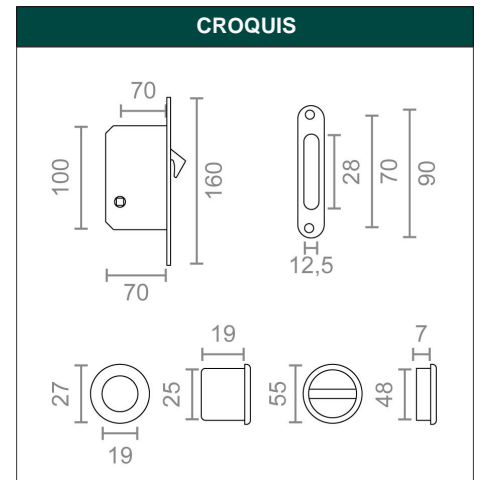

DESCRIPCIÓN KIT PUERTA CORREDERA PCR03 35mm NE

REFERENCIA 48008

EAN 8431488480084

FAMILIA PICAPORTES, PERNIOS Y BISAGRAS

DIMENSIONES	(mm)
LARGO:	160,00
ANCHO:	70,00
ALTO:	16,00

PESO	(kg)
PESO UNIT. NETO:	0,37100
PESO UNIT. BRUTO:	0,53300

DESCRIPCIÓN COMERCIAL

KIT EN ACERO PARA PUERTA CORREDERA DE 35 MM. MEDIDA 160X70X16 MM. ACABADO NEGRO.

CARACTERÍSTICAS TÉCNICAS

ACABADO:	NEGRO	FAMILIA:	PICAPORTES, PERNIOS Y BISAGRAS
MATERIAL:	ACERO	EAN UNIDAD:	8431488480084
PRESENTACION:	CAJA	EAN EMBALAJE:	18431488480081
UNIDAD FACTURACION:	UNIDAD	CLASIFICACION AECOC:	8080205
MEDIDA:	160 x 70 x 16 mm		
PAGINA CATALOGO:	170		
MARCA:	MICEL		

EMBALAJES HABITUALES

CANTIDAD EMBALAJE	EAN	LARGO (mm)	ANCHO (mm)	ALTO (mm)
20,00	18431488480081	420,00	310,00	182,00
1,00	8431488480084	160,00	65,00	67,00

PRODUCTOS RELACIONADOS