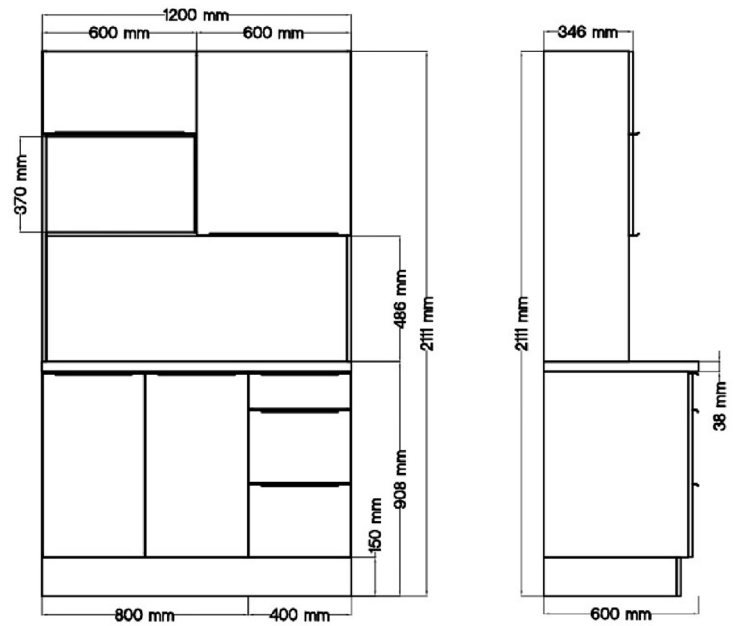

Premium

Sandra Buffet

Korpus & Arbeitsplatte Artisan Eiche Nachbildung

- + Maße gesamt (H x B x T) 211 x 120 x 60 cm
- + Wechselseitig aufbaubar
- + Gummilippe an der Sockelblende
- + Höhenverstellbare Füße
- + Alle Auszüge und Türscharniere mit Soft-Close Funktion

Höhenverstellbar

Wechselseitig aufbaubar

AUSSTATTUNG

1 Unterschrank mit 2 Türen in Artisan Eiche Optik	80 cm
1 Unterschrank mit Schubladen in Artisan Eiche Optik	40 cm
1 Oberschrank mit Lifttür	60 cm
1 Regal	60 cm
1 Oberschrank	60 cm
1 Arbeitsplatte	120 cm, 38 mm Stärke

BESONDERE MERKMALE

- + Arbeitshöhe 91,5 cm
- + Gummilippe an der Sockelblende
- + Höhenverstellbare Füße +/- 2 cm
- + Fronten aus MDF
- + Griffleisten in Alu-Optik
- + Alle Auszüge mit Soft-Close Funktion
- + Alle Scharniere der Türen mit Soft-Close Funktion

Korpus

Arbeitsplatte

Front

ANSICHT OFFEN

SKIZZE

ARTIKELNUMMER

30167638

30167629