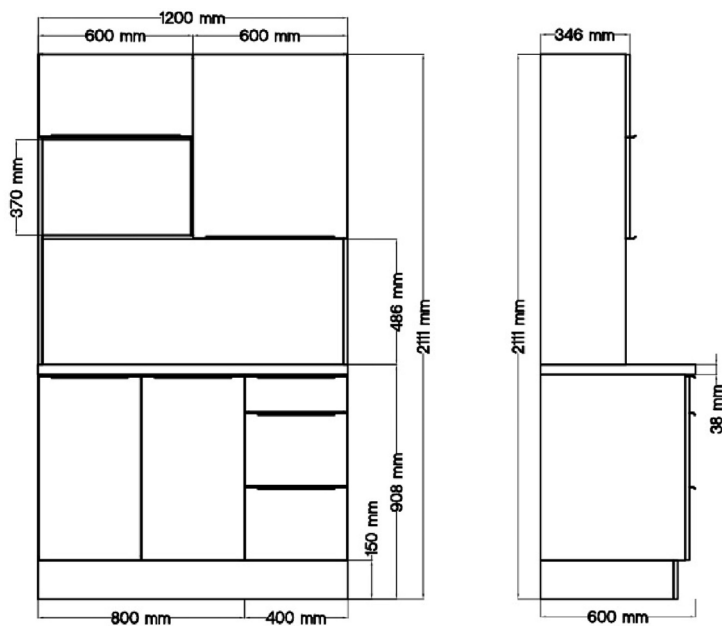

Premium

Sandra Buffet

Korpus Weiß & Arbeitsplatte Artisan Eiche Nachbildung

- + Maße gesamt (H x B x T) 211 x 120 x 60 cm
- + Wechselseitig aufbaubar
- + Gummilippe an der Sockelblende
- + Höhenverstellbare Füße
- + Alle Auszüge und Türscharniere mit Soft-Close Funktion

Höhenverstellbar

Wechselseitig aufbaubar

AUSSTATTUNG

1 Unterschrank mit 2 Türen	80 cm
1 Unterschrank mit Schubladen	40 cm
1 Oberschrank mit Lifttür	60 cm
1 Regal	60 cm
1 Oberschrank	60 cm
1 Arbeitsplatte	120 cm, 38 mm Stärke

BESONDERE MERKMALE

- + Arbeitshöhe 91,5 cm
- + Gummilippe an der Sockelblende
- + Höhenverstellbare Füße +/- 2 cm
- + Fronten aus MDF
- + Griffleisten in Alu-Optik
- + Alle Auszüge mit Soft-Close Funktion
- + Alle Scharniere der Türen mit Soft-Close Funktion

Korpus

WEIß

Arbeitsplatte

ARTISAN EICHE
NACHBILDUNG

Front

WEIß HOCHGLANZ

ANSICHT OFFEN

SKIZZE