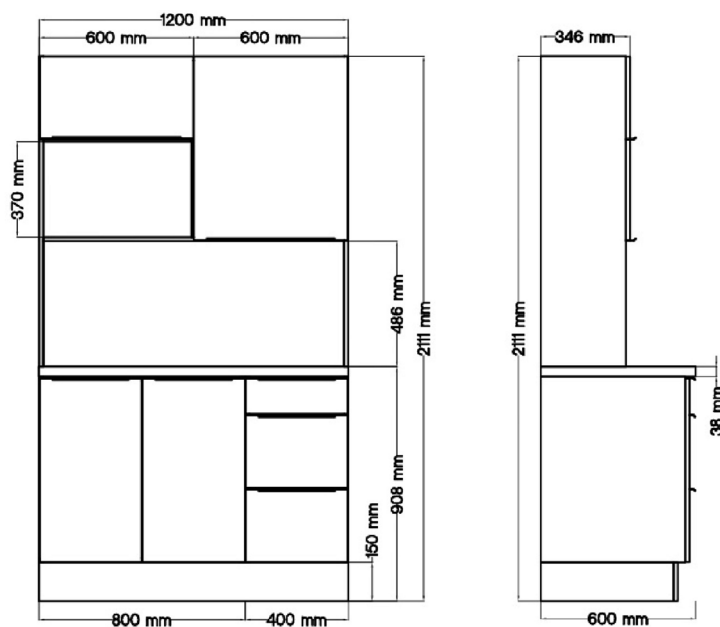

Premium

Sandra Buffet

Korpus & Arbeitsplatte Artisan Eiche Nachbildung

- + Maße gesamt (H x B x T) 211 x 120 x 60 cm
- + Wechselseitig aufbaubar
- + Mit Einbaumikrowelle MW733
- + Gummilippe an der Sockelblende
- + Höhenverstellbare Füße
- + Alle Auszüge und Türscharniere mit Soft-Close Funktion

Höhenverstellbar

Wechselseitig aufbaubar

AUSSTATTUNG

1 Unterschrank mit 2 Türen in Artisan Eiche Optik	80 cm
1 Unterschrank mit Schubladen in Artisan Eiche Optik	40 cm
1 Oberschrank mit Lifttür	60 cm
1 Regal	60 cm
1 Oberschrank	60 cm
1 Arbeitsplatte	120 cm, 38 mm Stärke

BESONDERE MERKMALE

- + Arbeitshöhe 91,5 cm
- + Gummilippe an der Sockelblende
- + Höhenverstellbare Füße +/- 2 cm
- + Fronten aus MDF
- + Griffleisten in Alu-Optik
- + Alle Auszüge mit Soft-Close Funktion
- + Alle Scharniere der Türen mit Soft-Close Funktion

Maximale Leistung	700 W
Garraum Volumen	17 Liter
Leistungsstufen	5 + 8 Automatik Programme
Kindersicherung	Ja
Auftaufunktion	Ja
Digitaler Timer	95 Minuten

ANSICHT OFFEN

SKIZZE

ARTIKELNUMMER

30167665

30167656