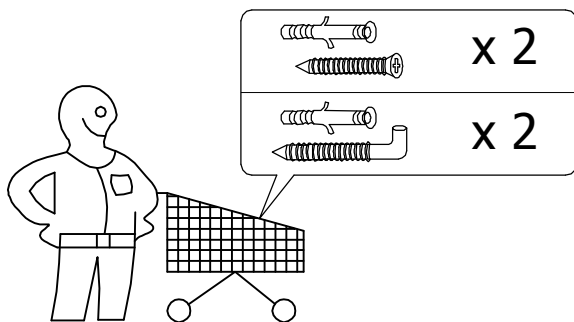

**PROSIMY O ZACHOWANIE KODU IDENTYFIKACYJNEGO
BITTE DEN IDENTIFIKATIONS-CODE GUT AUFBEWAHREN
PROSÍM PEČLIVĚ USCHOVEJTE IDENTIFIKAČNÍ KÓD**

- Ⓟ INSTRUKCJA MONTAŻU
- Ⓝ MONTAGEANLEITUNG
- Ⓒ MONTÁŽNÍ NÁVOD

SPEK

AM-SKU-610-70

PL UWAGA: Śruby i kołki do przytwierdzenia do ściany nie są dołączone, ponieważ ich rodzaj zależy od typu ściany, przy której mebel będzie montowany. W tym zakresie należy poradzić się sprzedawcy w sklepie.

DE Schrauben und Dübel, für die Befestigung/Sicherung an der Wand, gehören nicht zum Lieferumfang. Verwenden Sie bitte Schrauben und Dübel passend zu Ihrer Wandbeschaffenheit. Kontaktieren Sie gegebenenfalls Ihren Händler.