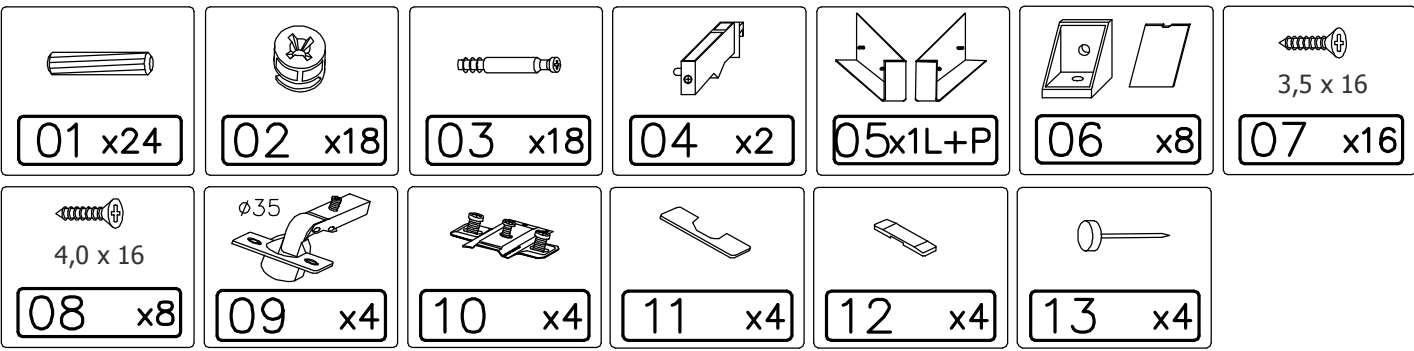

**PROSIMY O ZACHOWANIE KODU IDENTYFIKACYJNEGO
BITTE DEN IDENTIFIKATIONS-CODE GUT AUFBEWAHREN
PROSÍM PEČLIVĚ USCHOVEJTE IDENTIFIKAČNÍ KÓD**

- Ⓟ INSTRUKCJA MONTAŻU
- Ⓝ MONTAGEANLEITUNG
- Ⓒ MONTÁŽNÍ NÁVOD

SPEK

AM-SKU-610-70

PL UWAGA: Śruby i kołki do przytwierdzenia do ściany nie są dołączone, ponieważ ich rodzaj zależy od typu ściany, przy której mebel będzie montowany. W tym zakresie należy poradzić się sprzedawcy w sklepie.