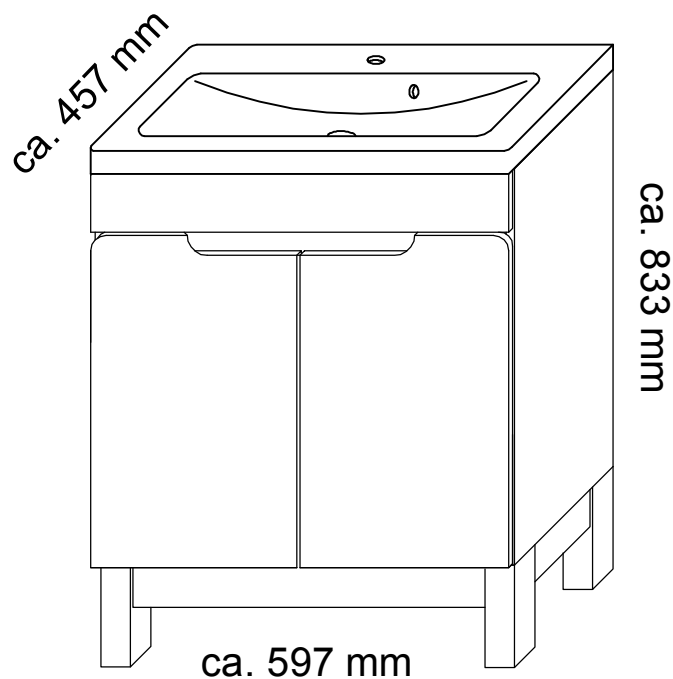

SPEK

AM-SKU-610-70

PL UWAGA: Śruby i kołki do przytwierdzenia do ściany nie są dołączone, ponieważ ich rodzaj zależy od typu ściany, przy której mebel będzie montowany. W tym zakresie należy poradzić się sprzedawcy w sklepie.