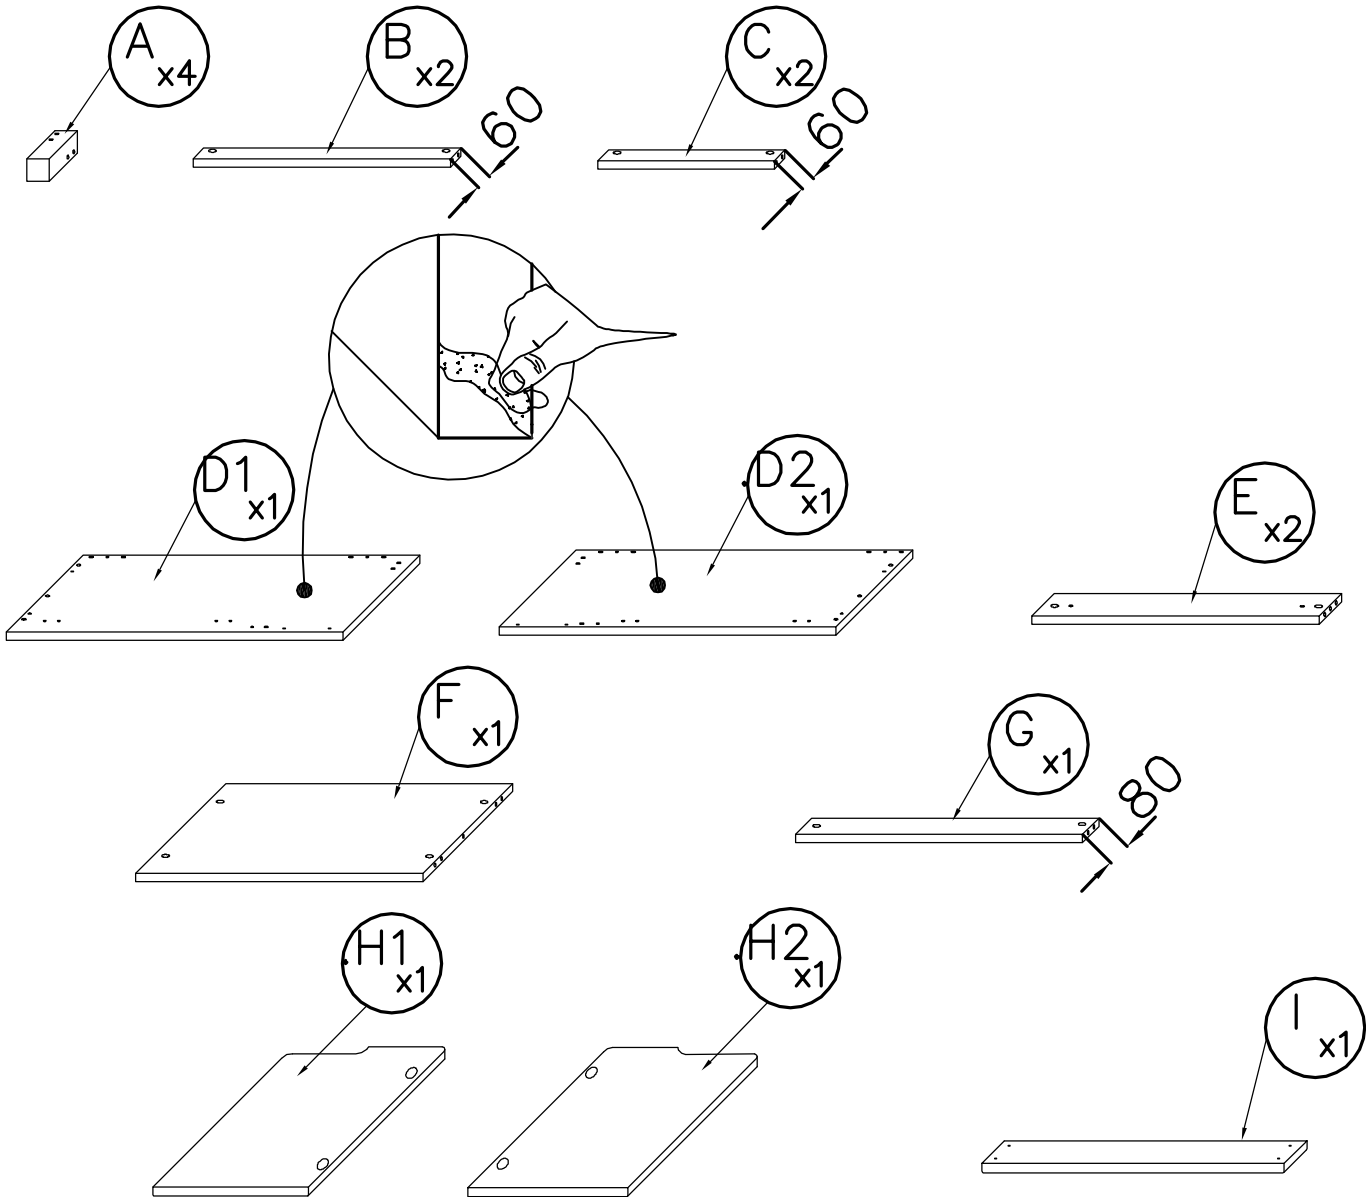

SPEK

AM-SKU-610-70

PL UWAGA: Śruby i kołki do przytwierdzenia do ściany nie są dołączone, ponieważ ich rodzaj zależy od typu ściany, przy której mebel będzie montowany. W tym zakresie należy poradzić się sprzedawcy w sklepie.