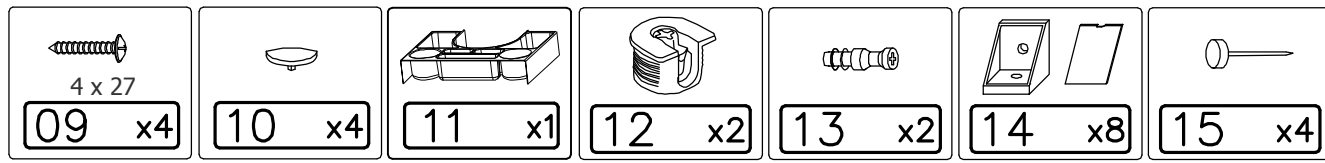

SPEK

AM-SKU-800-70

PL

UWAGA: Śruby i kołki do przytwierdzenia do ściany nie są dołączone, ponieważ ich rodzaj zależy od typu ściany, przy której mebel będzie montowany. W tym zakresie należy poradzić się sprzedawcy w sklepie.