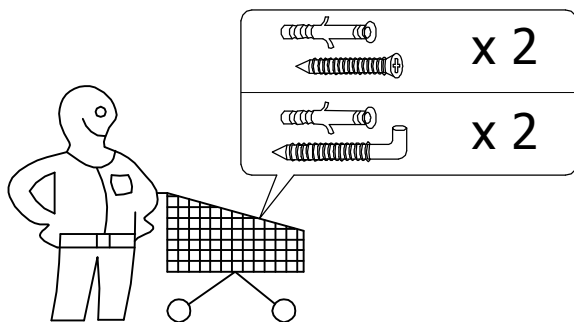

**PROSIMY O ZACHOWANIE KODU IDENTYFIKACYJNEGO
BITTE DEN IDENTIFIKATIONS-CODE GUT AUFBEWAHREN
PROSÍM PEČLIVĚ USCHOVEJTE IDENTIFIKAČNÍ KÓD**

- PL** INSTRUKCJA MONTAŻU
- DE** MONTAGEANLEITUNG
- CZ** MONTÁŽNÍ NÁVOD

SPEK

AM-SKU-800-70

PL

UWAGA: Śruby i kołki do przytwierdzenia do ściany nie są dołączone, ponieważ ich rodzaj zależy od typu ściany, przy której mebel będzie montowany. W tym zakresie należy poradzić się sprzedawcy w sklepie.

DE

Schrauben und Dübel, für die Befestigung/Sicherung an der Wand, gehören nicht zum Lieferumfang. Verwenden Sie bitte Schrauben und Dübel passend zu Ihrer Wandbeschaffenheit. Kontaktieren Sie gegebenenfalls Ihren Händler.