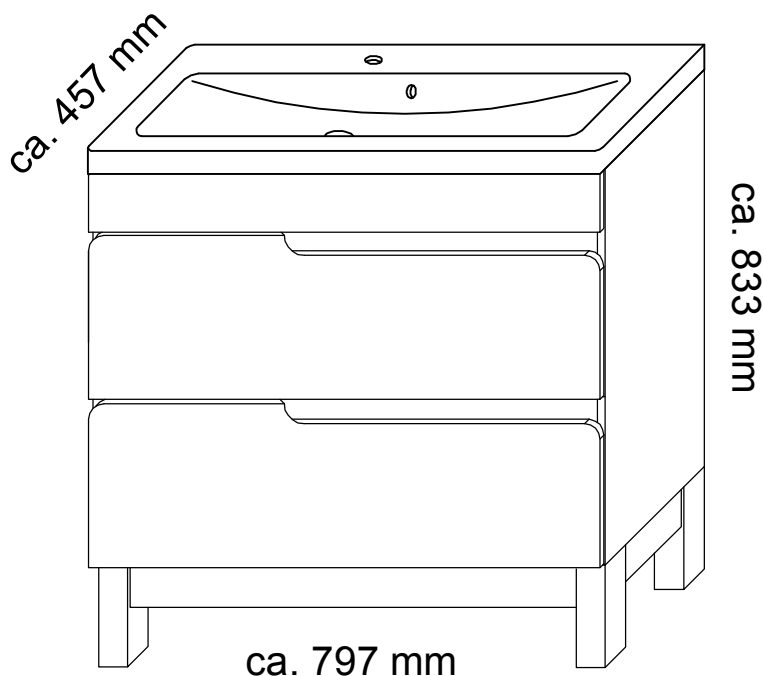

SPEK

AM-SKU-800-70

PL

UWAGA: Śruby i kołki do przytwierdzenia do ściany nie są dołączone, ponieważ ich rodzaj zależy od typu ściany, przy której mebel będzie montowany. W tym zakresie należy poradzić się sprzedawcy w sklepie.