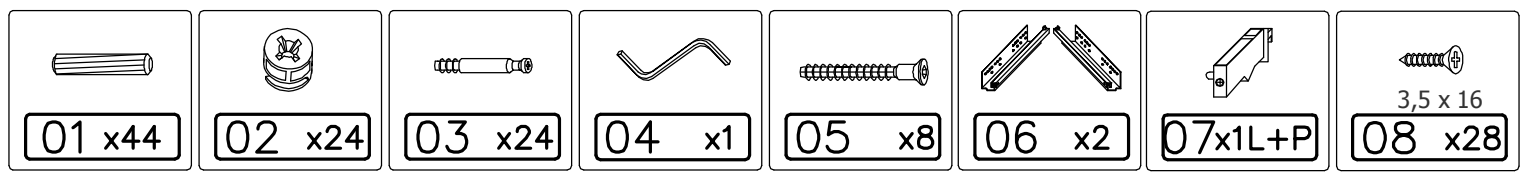

SPEK

AM-SKU-800-70

PL

UWAGA: Śruby i kołki do przytwierdzenia do ściany nie są dołączone, ponieważ ich rodzaj zależy od typu ściany, przy której mebel będzie montowany. W tym zakresie należy poradzić się sprzedawcy w sklepie.