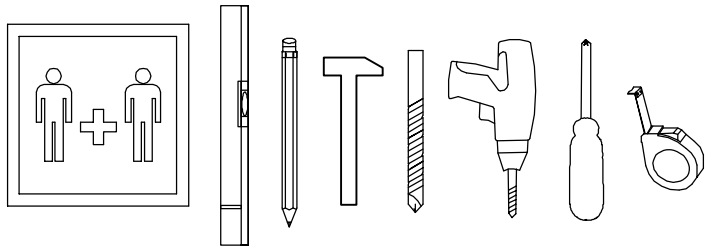

SPEK

AM-SKU-800-70

PL

UWAGA: Śruby i kołki do przytwierdzenia do ściany nie są dołączone, ponieważ ich rodzaj zależy od typu ściany, przy której mebel będzie montowany. W tym zakresie należy poradzić się sprzedawcy w sklepie.

DE

Schrauben und Dübel, für die Befestigung/Sicherung an der Wand, gehören nicht zum Lieferumfang. Verwenden Sie bitte Schrauben und Dübel passend zu Ihrer Wandbeschaffenheit. Kontaktieren Sie gegebenenfalls Ihren Händler.