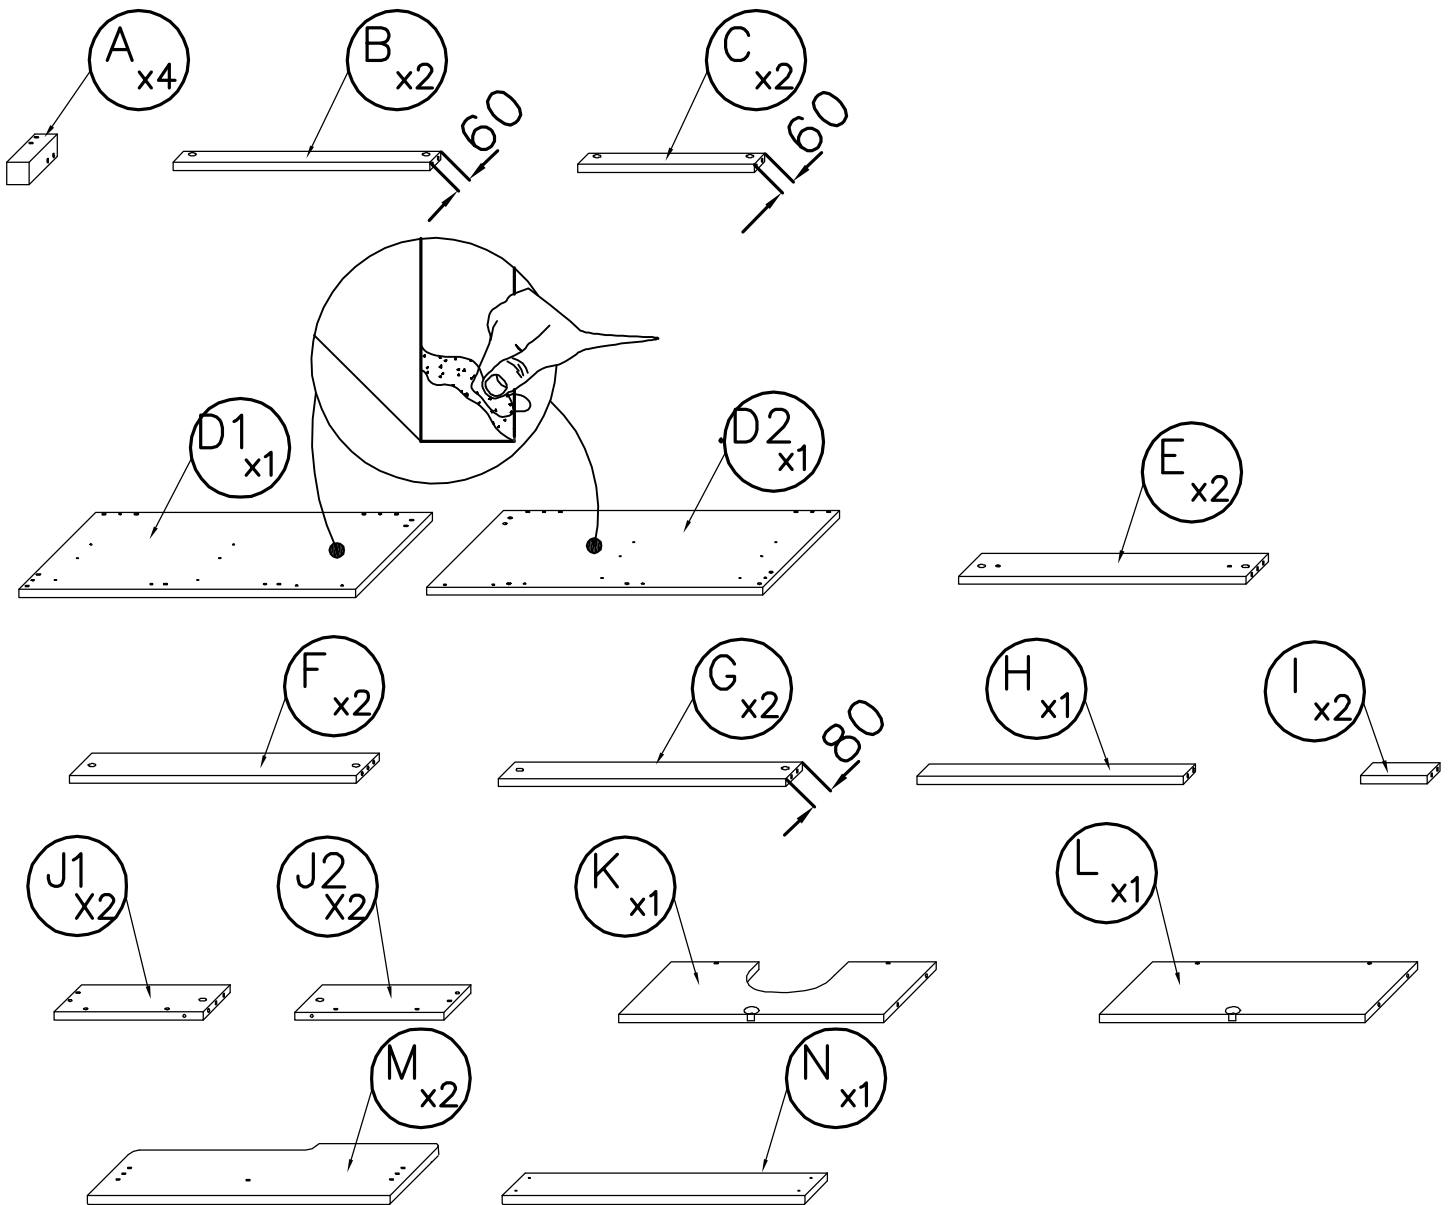

SPEK

AM-SKU-600-70

PL UWAGA: Śruby i kołki do przytwierdzenia do ściany nie są dołączone, ponieważ ich rodzaj zależy od typu ściany, przy której mebel będzie montowany. W tym zakresie należy poradzić się sprzedawcy w sklepie.