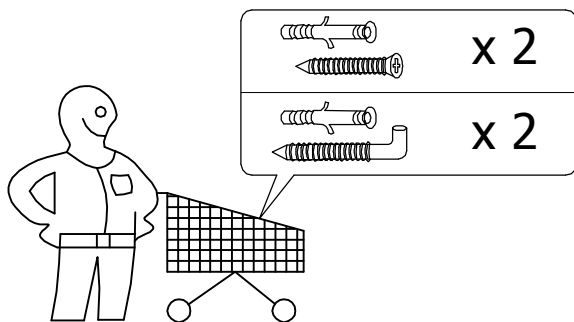

**PROSIMY O ZACHOWANIE KODU IDENTYFIKACYJNEGO
BITTE DEN IDENTIFIKATIONS-CODE GUT AUFBEWAHREN
PROSÍM PEČLIVĚ USCHOVEJTE IDENTIFIKAČNÍ KÓD**

- PL** INSTRUKCJA MONTAŻU
- DE** MONTAGEANLEITUNG
- CZ** MONTÁŽNÍ NÁVOD

SPEK

AM-SKU-600-70

PL UWAGA: Śruby i kołki do przytwierdzenia do ściany nie są dołączone, ponieważ ich rodzaj zależy od typu ściany, przy której mebel będzie montowany. W tym zakresie należy poradzić się sprzedawcy w sklepie.

DE Schrauben und Dübel, für die Befestigung/Sicherung an der Wand, gehören nicht zum Lieferumfang. Verwenden Sie bitte Schrauben und Dübel passend zu Ihrer Wandbeschaffenheit. Kontaktieren Sie gegebenenfalls Ihren Händler.