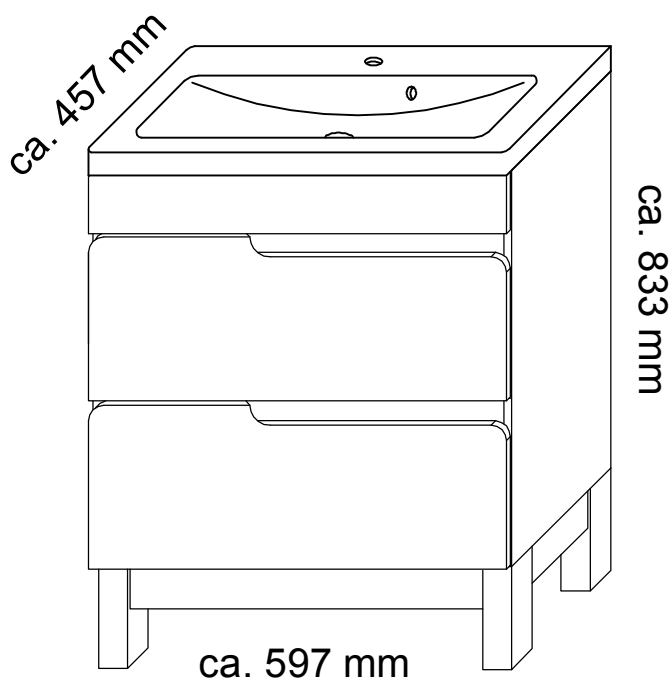

SPEK

AM-SKU-600-70

PL UWAGA: Śruby i kołki do przytwierdzenia do ściany nie są dołączone, ponieważ ich rodzaj zależy od typu ściany, przy której mebel będzie montowany. W tym zakresie należy poradzić się sprzedawcy w sklepie.