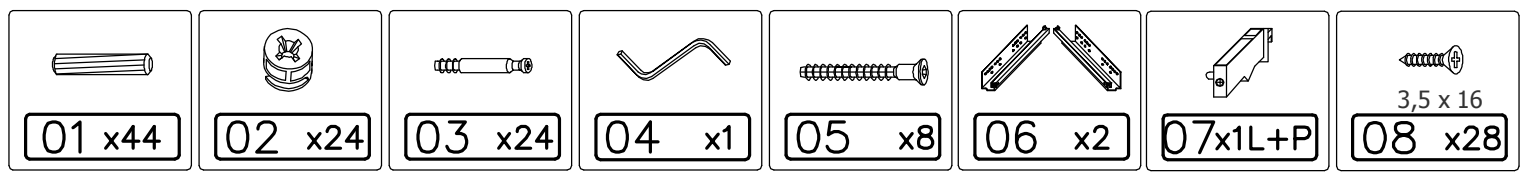

SPEK

AM-SKU-600-70

PL UWAGA: Śruby i kołki do przytwierdzenia do ściany nie są dołączone, ponieważ ich rodzaj zależy od typu ściany, przy której mebel będzie montowany. W tym zakresie należy poradzić się sprzedawcy w sklepie.