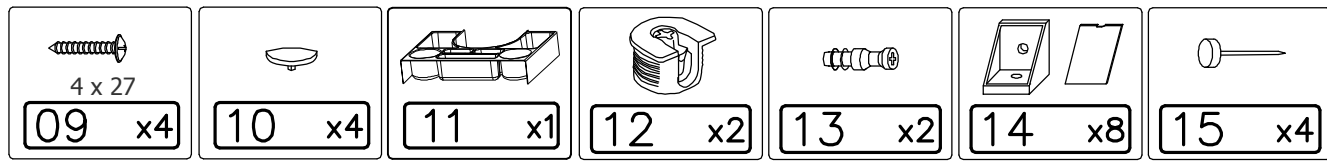

SPEK

AM-SKU-600-70

PL UWAGA: Śruby i kołki do przytwierdzenia do ściany nie są dołączone, ponieważ ich rodzaj zależy od typu ściany, przy której mebel będzie montowany. W tym zakresie należy poradzić się sprzedawcy w sklepie.