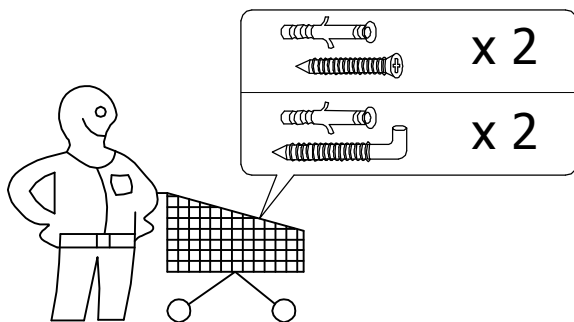

# SPEK

AM-SKS-12.-70

ca. 1705 mm

ca. 352 mm

**PL** UWAGA: Śruby i kołki do przytwierdzenia do ściany nie są dołączone, ponieważ ich rodzaj zależy od typu ściany, przy której mebel będzie montowany. W tym zakresie należy poradzić się sprzedawcy w sklepie.

**DE** Schrauben und Dübel, für die Befestigung/Sicherung an der Wand, gehören nicht zum Lieferumfang. Verwenden Sie bitte Schrauben und Dübel passend zu Ihrer Wandbeschaffenheit. Kontaktieren Sie gegebenenfalls Ihren Händler.