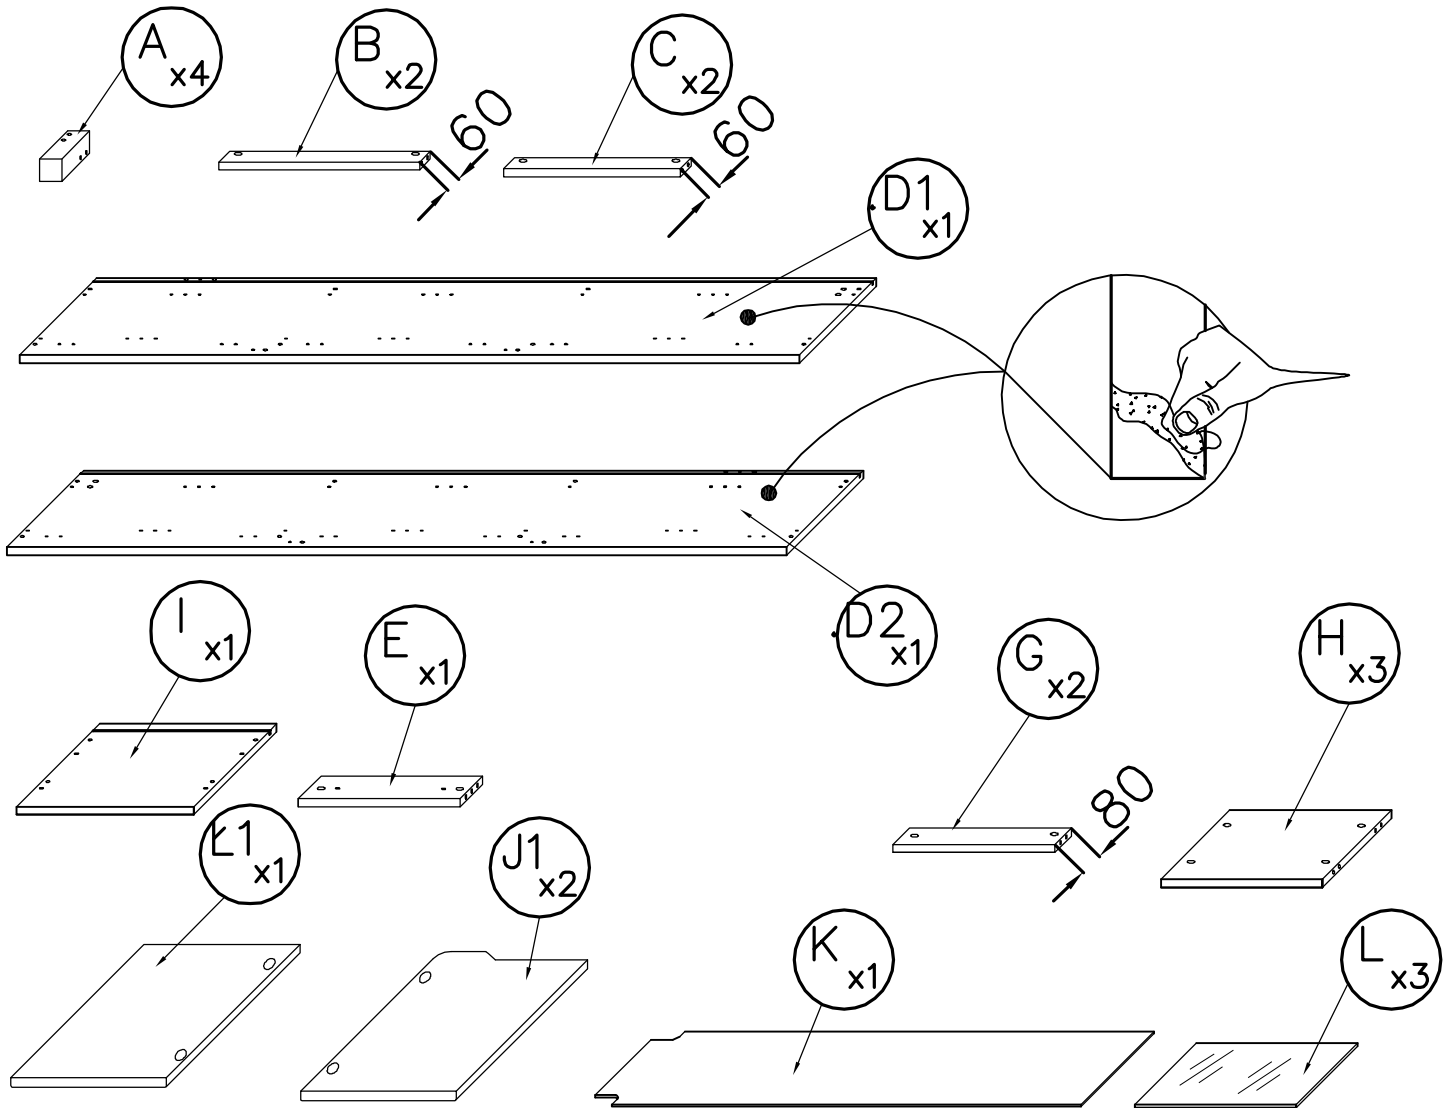

# SPEK

AM-SKS-12.-70

ca. 1705 mm

ca. 352 mm

**PL** UWAGA: Śruby i kołki do przytwierdzenia do ściany nie są dołączone, ponieważ ich rodzaj zależy od typu ściany, przy której mebel będzie montowany. W tym zakresie należy poradzić się sprzedawcy w sklepie.