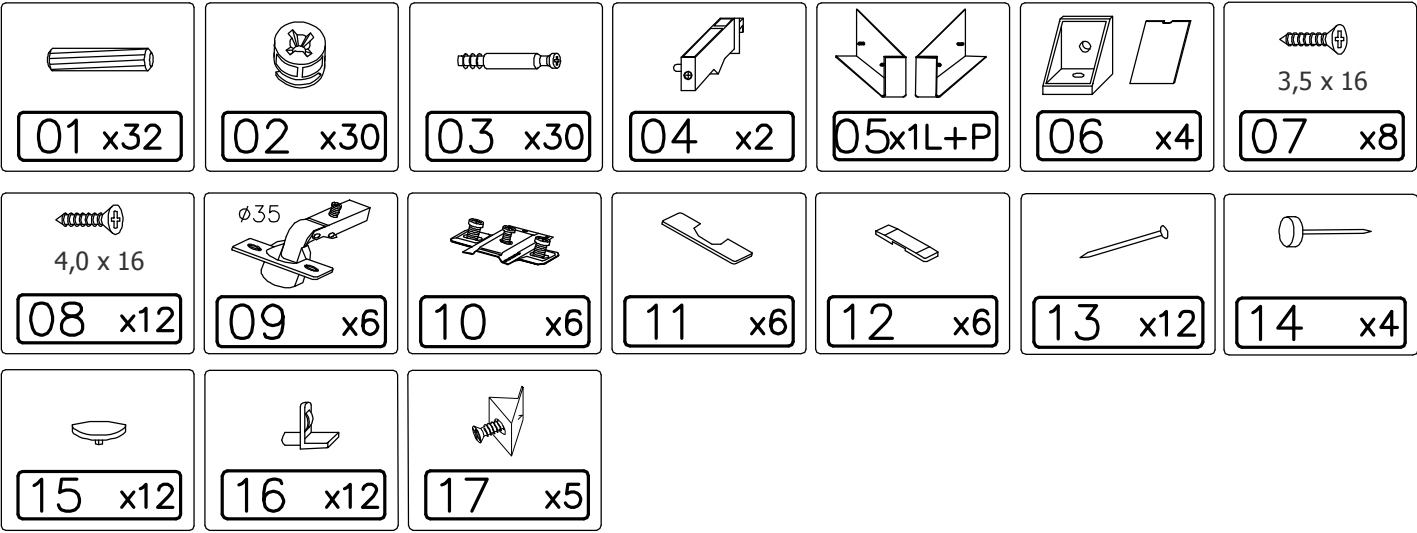

**PROSIMY O ZACHOWANIE KODU IDENTYFIKACYJNEGO  
BITTE DEN IDENTIFIKATIONS-CODE GUT AUFBEWAHREN  
PROSÍM PEČLIVĚ USCHOVEJTE IDENTIFIKAČNÍ KÓD**

- Ⓐ PL INSTRUKCJA MONTAŻU
- Ⓑ DE MONTAGEANLEITUNG
- Ⓒ CZ MONTÁŽNÍ NÁVOD

# SPEK

AM-SKS-12.-70

ca. 1705 mm

ca. 352 mm

**PL** UWAGA: Śruby i kołki do przytwierdzenia do ściany nie są dołączone, ponieważ ich rodzaj zależy od typu ściany, przy której mebel będzie montowany. W tym zakresie należy poradzić się sprzedawcy w sklepie.