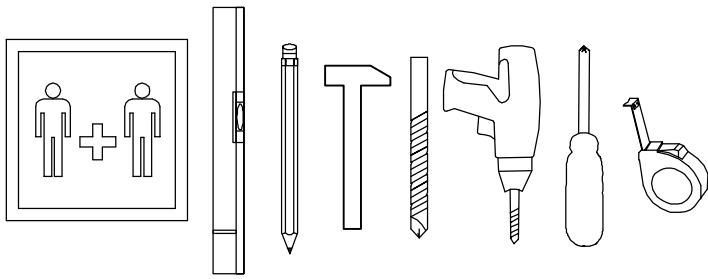

# SPEK

AM-SKS-12.-70

ca. 1705 mm

ca. 352 mm

**PL** UWAGA: Śruby i kołki do przytwierdzenia do ściany nie są dołączone, ponieważ ich rodzaj zależy od typu ściany, przy której mebel będzie montowany. W tym zakresie należy poradzić się sprzedawcy w sklepie.