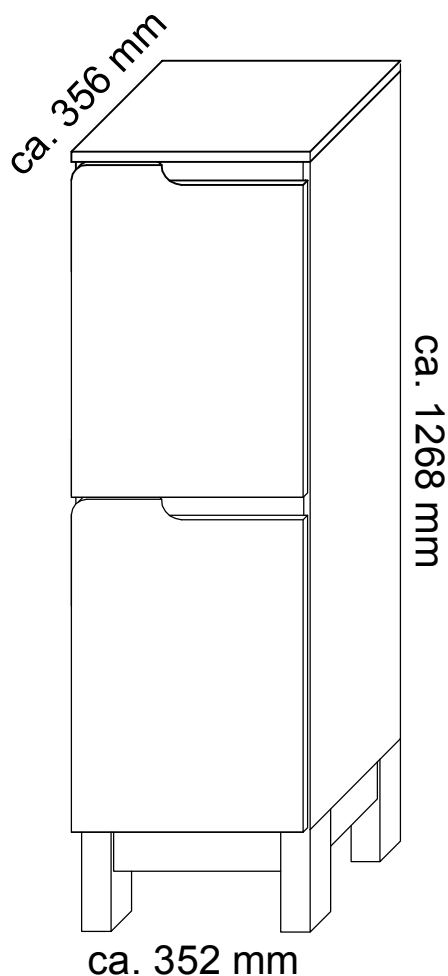

SPEK

AM-SKS-130-70

PL UWAGA: Śruby i kołki do przytwierdzenia do ściany nie są dołączone, ponieważ ich rodzaj zależy od typu ściany, przy której mebel będzie montowany. W tym zakresie należy poradzić się sprzedawcy w sklepie.