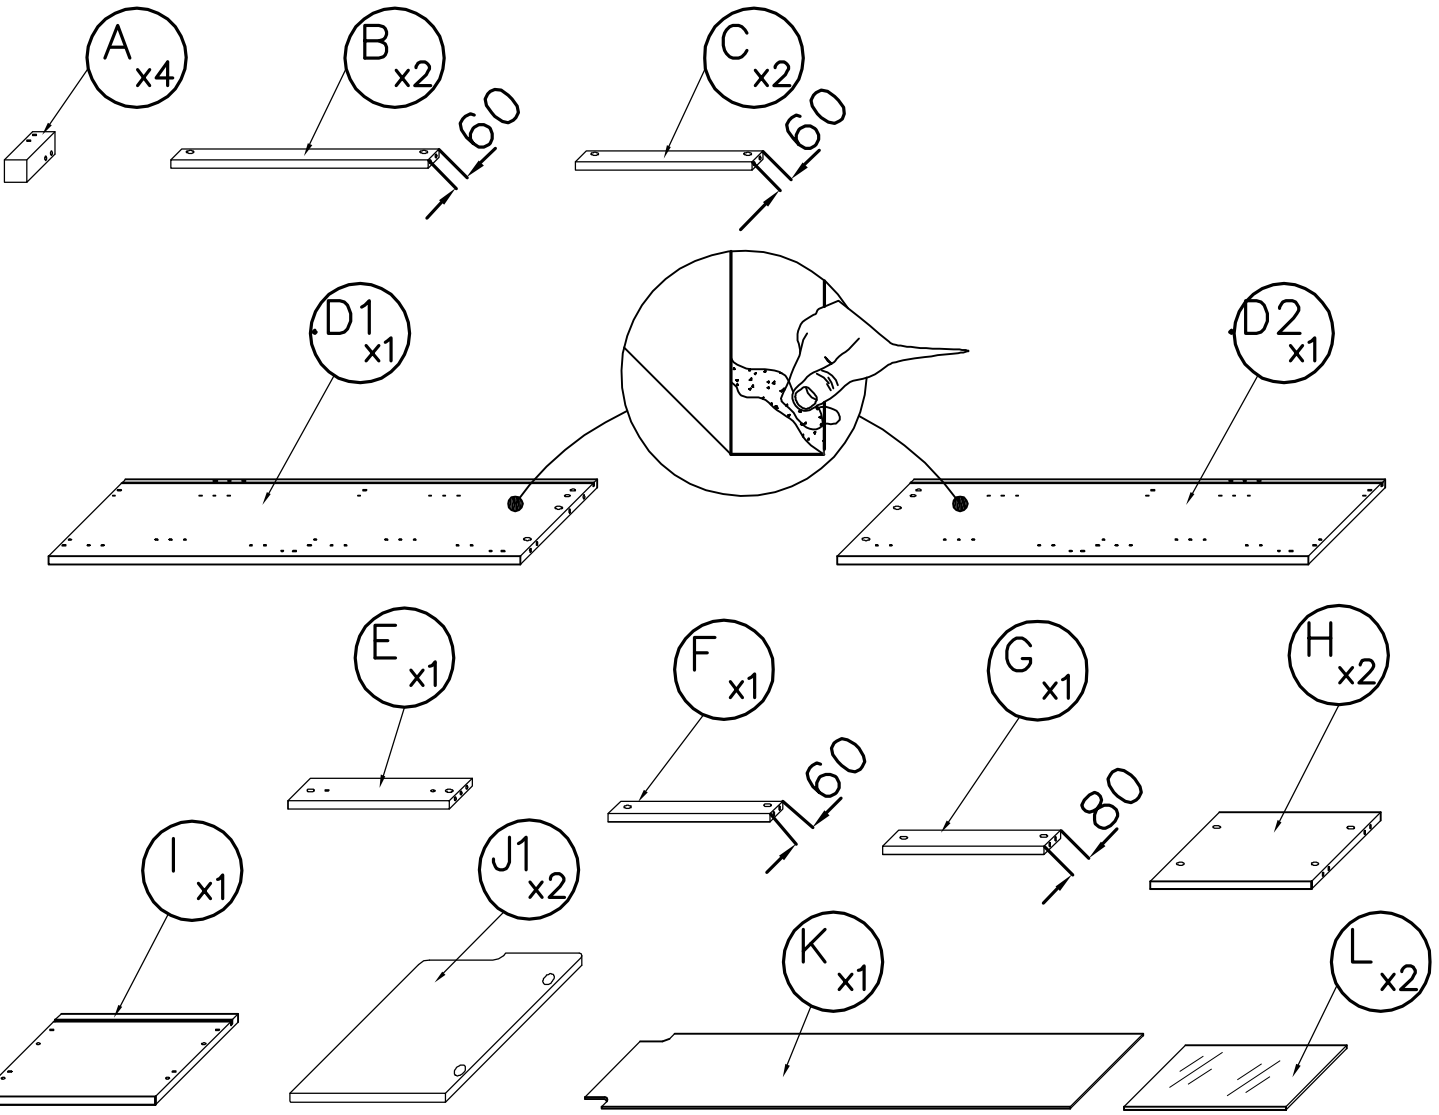

SPEK

AM-SKS-130-70

PL UWAGA: Śruby i kołki do przytwierdzenia do ściany nie są dołączone, ponieważ ich rodzaj zależy od typu ściany, przy której mebel będzie montowany. W tym zakresie należy poradzić się sprzedawcy w sklepie.