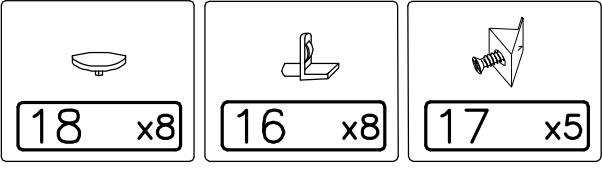

SPEK

AM-SKS-130-70

PL UWAGA: Śruby i kołki do przytwierdzenia do ściany nie są dołączone, ponieważ ich rodzaj zależy od typu ściany, przy której mebel będzie montowany. W tym zakresie należy poradzić się sprzedawcy w sklepie.