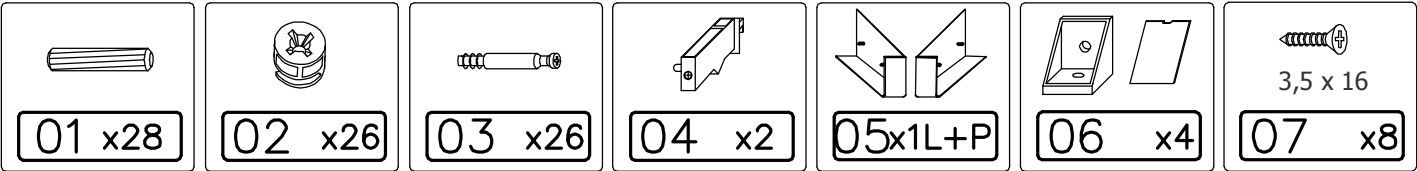

SPEK

AM-SKS-130-70

PL UWAGA: Śruby i kołki do przytwierdzenia do ściany nie są dołączone, ponieważ ich rodzaj zależy od typu ściany, przy której mebel będzie montowany. W tym zakresie należy poradzić się sprzedawcy w sklepie.