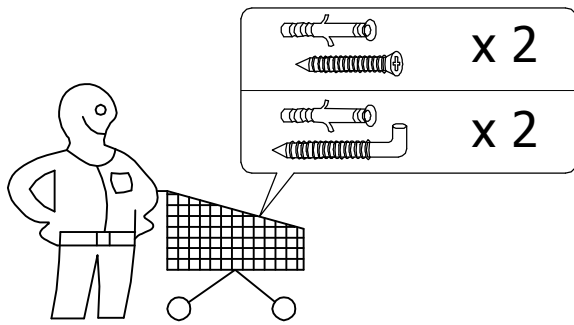

**PROSIMY O ZACHOWANIE KODU IDENTYFIKACYJNEGO
BITTE DEN IDENTIFIKATIONS-CODE GUT AUFBEWAHREN
PROSÍM PEČLIVĚ USCHOVEJTE IDENTIFIKAČNÍ KÓD**

- Ⓟ INSTRUKCJA MONTAŻU
- Ⓝ MONTAGEANLEITUNG
- Ⓒ MONTÁŽNÍ NÁVOD

SPEK

AM-SKS-130-70

PL UWAGA: Śruby i kołki do przytwierdzenia do ściany nie są dołączone, ponieważ ich rodzaj zależy od typu ściany, przy której mebel będzie montowany. W tym zakresie należy poradzić się sprzedawcy w sklepie.

DE Schrauben und Dübel, für die Befestigung/Sicherung an der Wand, gehören nicht zum Lieferumfang. Verwenden Sie bitte Schrauben und Dübel passend zu Ihrer Wandbeschaffenheit. Kontaktieren Sie gegebenenfalls Ihren Händler.