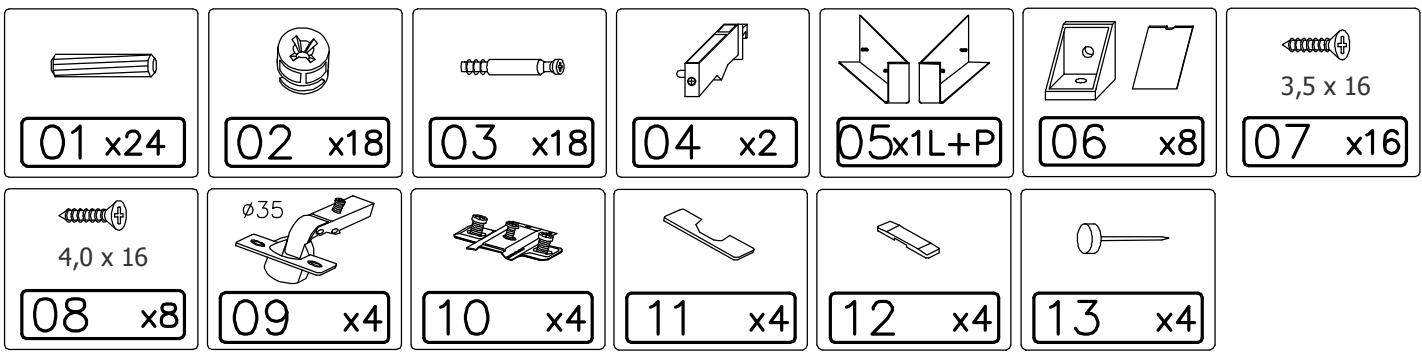

**PROSIMY O ZACHOWANIE KODU IDENTYFIKACYJNEGO
BITTE DEN IDENTIFIKATIONS-CODE GUT AUFBEWAHREN
PROSÍM PEČLIVĚ USCHOVEJTE IDENTIFIKAČNÍ KÓD**

- PL** INSTRUKCJA MONTAŻU
- DE** MONTAGEANLEITUNG
- CZ** MONTÁŽNÍ NÁVOD

SPEK

AM-SKU-810-70

PL UWAGA: Śruby i kołki do przytwierdzenia do ściany nie są dołączone, ponieważ ich rodzaj zależy od typu ściany, przy której mebel będzie montowany. W tym zakresie należy poradzić się sprzedawcy w sklepie.