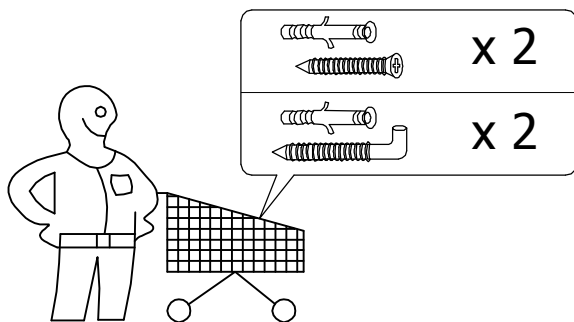

**PROSIMY O ZACHOWANIE KODU IDENTYFIKACYJNEGO
BITTE DEN IDENTIFIKATIONS-CODE GUT AUFBEWAHREN
PROSÍM PEČLIVĚ USCHOVEJTE IDENTIFIKAČNÍ KÓD**

- PL** INSTRUKCJA MONTAŻU
- DE** MONTAGEANLEITUNG
- CZ** MONTÁŽNÍ NÁVOD

SPEK

AM-SKU-810-70

PL UWAGA: Śruby i kołki do przytwierdzenia do ściany nie są dołączone, ponieważ ich rodzaj zależy od typu ściany, przy której mebel będzie montowany. W tym zakresie należy poradzić się sprzedawcy w sklepie.

DE Schrauben und Dübel, für die Befestigung/Sicherung an der Wand, gehören nicht zum Lieferumfang. Verwenden Sie bitte Schrauben und Dübel passend zu Ihrer Wandbeschaffenheit. Kontaktieren Sie gegebenenfalls Ihren Händler.