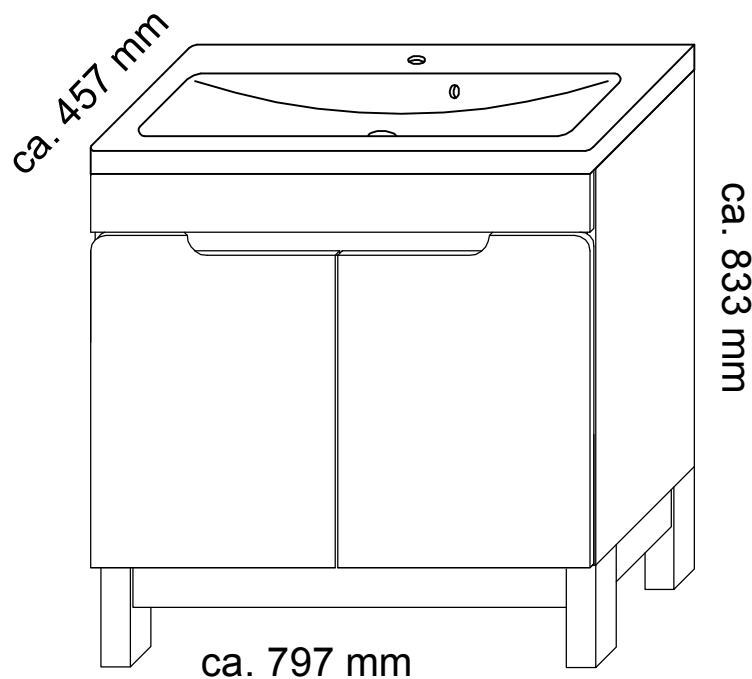

SPEK

AM-SKU-810-70

PL UWAGA: Śruby i kołki do przytwierdzenia do ściany nie są dołączone, ponieważ ich rodzaj zależy od typu ściany, przy której mebel będzie montowany. W tym zakresie należy poradzić się sprzedawcy w sklepie.