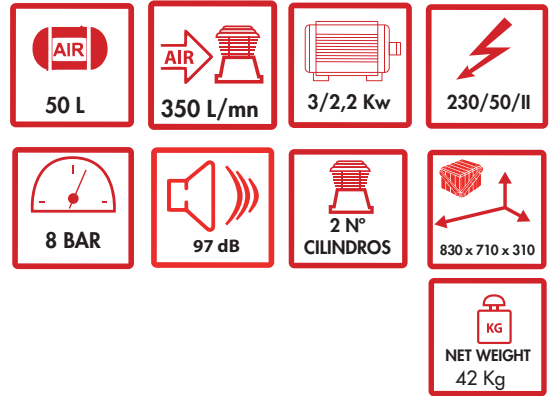

FICHA DE PRODUCTO - TECHNICAL CHARACTERISTICS

CDV 350 COVER FAN

COD: 1.124.159

EAN CODE: 8434406101290

TARIC CODE: 8434406101290

8434406101290

APLICACIONES/APPLICATIONS

- *Electrocompresor portatil 3Hp/50 Lts apto para trabajos de bricolaje casero*
- *Montado sobre ruedas.*
- *Portable compressor 3Hp / 50 Lts suitable for home work.*
- *Set on wheels.*

OPCIONAL/OPTIONAL:

ATORNILLADOR	AIR SCREW	3.200.008
ENROLLADOR	HOSE REEL	2.200.075
MINILUBRICADOR	MINI OIL LUBRICATER	2.100.051-B
ESPIRAL POLIURETANO	SPIRAL HOSE	2.200.029

DOTACION/ DELIVERED WITH:

- * Manual en castellano y Declaración CE.
- * Manual and CE Declaration of Conformity.