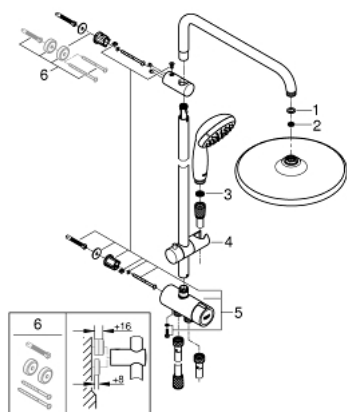

26 680 000 VITALIO START SYSTEM 250 FLEX DUSCHSYSTEM MIT UMSTELLUNG FÜR DIE WANDMONTAGE

PRODUKTBESCHREIBUNG

- Farbe: chrom
- bestehend aus:
 - horizontaler 390 mm Duscharm, bei Erstinstallation individuell ausrichtbar
 - Umstellung zwischen Handbrause, Kopfbrause oder Eco-Stellung Kopfbrause
 - Kopfbrause Vitalio Start 250 (26 676)
 - 2 Strahlarten (via Umstellung):
 - Rain, SmartRain
 - Kopfbrause mit weißer Rückseite
 - mit Kugelgelenk
 - Drehwinkel $\pm 10^\circ$
 - GROHE Water Saving 9,5 l/min Durchflusskonstanthalter
 - Handbrause Vitalio Start 100 (27 940)
 - 1 Strahlart
 - Brausestrahl Rain
 - GROHE Water Saving 5,7 l/min. Durchflusskonstanthalter
 - in der Höhe verstellbar mittels Gleitelement
 - Abstand zwischen Umstellung und oberer Konsole: 620 mm
 - Brauseschlauch Vitalioflex Trend 1500 mm
 - Brauseschlauch Vitalioflex Trend 1250 mm
 - Flexible Installation: Wasseranschluss über 1/2" Gewinde des 1.250 mm Brauseschlauchs an Armatur oder Wandabgangsbogen
 - GROHE Water Saving Wasserspar-Technologie
 - GROHE DreamSpray Perfektes Strahlbild
 - GROHE Long-Life Shine Oberfläche
 - SpeedClean Antikalk-System
 - innenliegende separate Wasserführung
 - ShockProof Silikonring schützt vor Beschädigung durch Herunterfallen der Brause
 - Consumer edition

26 680 000 VITALIO START SYSTEM 250 FLEX DUSCHSYSTEM MIT UMSTELLUNG FÜR DIE WANDMONTAGE

ERSATZTEILE, Februar 2019 – jetzt

1: Dichtung Ø18,5 x Ø12 x 2 (Bestell-Nr. 0138900M)

2: Sieb (Bestell-Nr. 48007000)

3: Sieb (Bestell-Nr. 0700200M)

4: Gleitelement (Bestell-Nr. 12140000)

5: Umstellung (Bestell-Nr. 48338000)

6: Ausgleichsscheibe (Bestell-Nr. 26496000)*

*Sonderzubehör