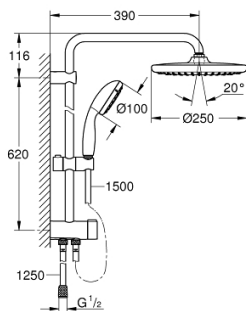

26 680 000 VITALIO START SYSTEM 250 FLEX DUSCHSYSTEM MIT UMSTELLUNG FÜR DIE WANDMONTAGE

PRODUKTBESCHREIBUNG

- Farbe: chrom
- bestehend aus:
 - horizontaler 390 mm Duscharm, bei Erstinstallation individuell ausrichtbar
 - Umstellung zwischen Handbrause, Kopfbrause oder Eco-Stellung Kopfbrause
 - Kopfbrause Vitalio Start 250 (26 676)
 - 2 Strahlarten (via Umstellung):
 - Rain, SmartRain
 - Kopfbrause mit weißer Rückseite
 - mit Kugelgelenk
 - Drehwinkel $\pm 10^\circ$
 - GROHE Water Saving 9,5 l/min Durchflusskonstanthalter
 - Handbrause Vitalio Start 100 (27 940)
 - 1 Strahlart
 - Brausestrahl Rain
 - GROHE Water Saving 5,7 l/min. Durchflusskonstanthalter
 - in der Höhe verstellbar mittels Gleitelement
 - Abstand zwischen Umstellung und oberer Konsole: 620 mm
 - Brauseschlauch Vitalioflex Trend 1500 mm
 - Brauseschlauch Vitalioflex Trend 1250 mm
 - Flexible Installation: Wasseranschluss über 1/2" Gewinde des 1.250 mm Brauseschlauchs an Armatur oder Wandabgangsbogen
 - GROHE Water Saving Wasserspar-Technologie
 - GROHE DreamSpray Perfektes Strahlbild
 - GROHE Long-Life Shine Oberfläche
 - SpeedClean Antikalk-System
 - innenliegende separate Wasserführung
 - ShockProof Silikonring schützt vor Beschädigung durch Herunterfallen der Brause
 - Consumer edition

26 680 000 VITALIO START SYSTEM 250 FLEX DUSCHSYSTEM MIT UMSTELLUNG FÜR DIE WANDMONTAGE

ERSATZTEILE, Februar 2019 – jetzt

1: Dichtung Ø18,5 x Ø12 x 2 (Bestell-Nr. 0138900M)

2: Sieb (Bestell-Nr. 48007000)

3: Sieb (Bestell-Nr. 0700200M)

4: Gleitelement (Bestell-Nr. 12140000)

5: Umstellung (Bestell-Nr. 48338000)

6: Ausgleichsscheibe (Bestell-Nr. 26496000)*

*Sonderzubehör