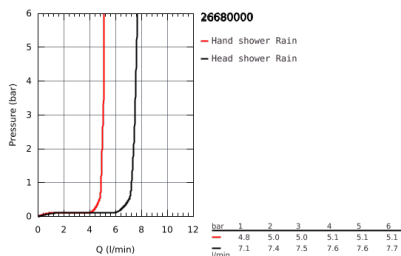

26 680 000 VITALIO START SYSTEM 250 FLEX DUSCHSYSTEM MIT UMSTELLUNG FÜR DIE WANDMONTAGE

PRODUKTBESCHREIBUNG

- Farbe: chrom
- bestehend aus:
 - horizontaler 390 mm Duscharm, bei Erstinstallation individuell ausrichtbar
 - Umstellung zwischen Handbrause, Kopfbrause oder Eco-Stellung Kopfbrause
 - Kopfbrause Vitalio Start 250 (26 676)
 - 2 Strahlarten (via Umstellung):
 - Rain, SmartRain
 - Kopfbrause mit weißer Rückseite
 - mit Kugelgelenk
 - Drehwinkel $\pm 10^\circ$
 - GROHE Water Saving 9,5 l/min Durchflusskonstanthalter
 - Handbrause Vitalio Start 100 (27 940)
 - 1 Strahlart
 - Brausestrahl Rain
 - GROHE Water Saving 5,7 l/min. Durchflusskonstanthalter
 - in der Höhe verstellbar mittels Gleitelement
 - Abstand zwischen Umstellung und oberer Konsole: 620 mm
 - Brauseschlauch Vitalioflex Trend 1500 mm
 - Brauseschlauch Vitalioflex Trend 1250 mm
 - Flexible Installation: Wasseranschluss über 1/2" Gewinde des 1.250 mm Brauseschlauchs an Armatur oder Wandabgangsbogen
 - GROHE Water Saving Wasserspar-Technologie
 - GROHE DreamSpray Perfektes Strahlbild
 - GROHE Long-Life Shine Oberfläche
 - SpeedClean Antikalk-System
 - innenliegende separate Wasserführung
 - ShockProof Silikonring schützt vor Beschädigung durch Herunterfallen der Brause
 - Consumer edition