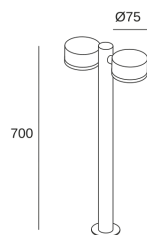

PALE

PX-0555-ANT

Individual box dimension mm (LxWxH) 23*8.5*71cm / Master box dimension mm(LxWxH) 48*27*73cm

CARACTERÍSTICAS TÉCNICAS

IP54 IK07

Potencia total luminaria : 21W

Lúmenes reales : 2400

Lúmenes nominales : 2400

Temperatura de color correlacionada (CCT) : Blanco neutro - 4000K

Material de la estructura : Aluminio

Acabado estructura : Gris urbano

Material del difusor : Policarbonato

Acabado difusor : Blanco opal

Voltaje / Frecuencia : 220-240V/50-60Hz

MacAdam steps: 3

Riesgo fotobiológico: RGO

Portalámparas	Cantidad	Potencia fuente de luz (W)
LED	1	19.5W

LOGÍSTICA

Embalaje: 230mm x 85mm x 710mm