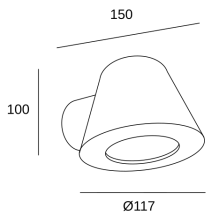

CONE

PX-0499-NEG

Individual box dimension mm (LxWxH): 16*12.5*10cm / Master box dimension mm(LxWxH): 33.5*26.5*52.5cm / Individual net weight: 0.26kgs / Individual gross weight: 0.3kgs

CARACTERÍSTICAS TÉCNICAS

IP54 IK10

Potencia total luminaria : 8W

Voltaje / Frecuencia : 100-240V/50-60Hz

Material de la estructura : ABS

Garantía : 3 Años

Acabado estructura : Negro

Resistencia ambientes marinos : Sí

Material del difusor : Policarbonato

Acabado difusor : Transparente

Medida máx. de la bombilla : 50/70 mm

Bombilla recomendada : GU10

CARACTERÍSTICAS LUMINOTÉCNICAS

Portalámparas	Cantidad	Potencia fuente de luz (W)
GU10	1	Potencia máx. 8W

LOGÍSTICA

Embalaje: 160mm x 125mm x 100mm

20 Un