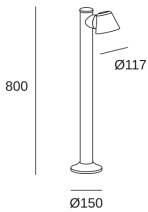

CONE

PX-0500-NEG

Individual box dimension mm (LxWxH): 26*16*81cm / Master box dimension mm(LxWxH): 53.5*49.5*83cm / Individual net weight: 0.89kgs / Individual gross weight: 1.38kgs

IP54 IK09

CARACTERÍSTICAS TÉCNICAS

Potencia total luminaria : 8W

Material de la estructura : ABS

Acabado estructura : Negro

Material del difusor : Policarbonato

Acabado difusor : Transparente

Bombilla recomendada : GU10

Voltaje / Frecuencia : 100-240V/50-60Hz

Garantía : 3 Años

Resistencia ambientes marinos : Sí

CARACTERÍSTICAS LUMINOTÉCNICAS

Portalámparas	Cantidad	Potencia fuente de luz (W)
GU10	1	Potencia máx. 8W

LOGÍSTICA

Embalaje: 260mm x 160mm x 810mm