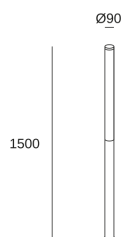

LONG

PX-0542-ANT

Individual box dimension mm (LxWxH) 23.5x17.5x83cm / Master box dimension mm(LxWxH) 37x25x85cm

CARACTERÍSTICAS TÉCNICAS

IP65

Potencia total luminaria : 29.5W

Lúmenes reales : 3168

Lúmenes nominales : 3168

Riesgo fotobiológico: RGO

Portalámparas	Cantidad	Potencia fuente de luz (W)
LED	1	27.3W

LOGÍSTICA

Embalaje: 235mm x 175mm x 830mm

2 Un