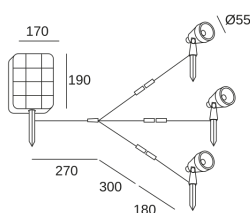

CARACTERÍSTICAS LUMINOTÉCNICAS

CRI: 80

MacAdam steps: 3

Riesgo fotobiológico: RGO

Portalámparas	Cantidad	Potencia fuente de luz (W)
LED	3	5W

CARACTERÍSTICAS MÓDULO DE EMERGENCIA

Tipo de batería: Lithium ion

LOGÍSTICA