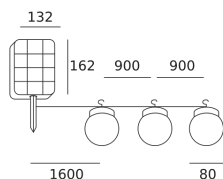

Bob

PX-0453-NEG

Individual box dimension mm (LxWxH) 26*12*9cm / Master box dimension mm(LxWxH) 50*25*24cm

CARACTERÍSTICAS TÉCNICAS

Potencia total luminaria : 3W

Voltaje / Frecuencia : Solar

Lúmenes reales : 300

Acabado estructura : Negro

Material del difusor : PMMA

Acabado difusor : Opal

CARACTERÍSTICAS LUMINOTÉCNICAS

CRI: 80

MacAdam steps: 3

Riesgo fotobiológico: RGO

Portalámparas	Cantidad	Potencia fuente de luz (W)
LED	1	3W

CARACTERÍSTICAS MÓDULO DE EMERGENCIA

Tipo de batería: Lithium ion

LOGÍSTICA

Embalaje: 280mm x 170mm x 130mm