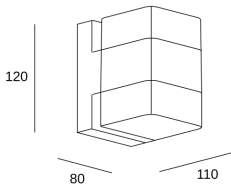

OPALO

PX-0471-NEG

Aplique IP44 OPALO LED 14.3W 4000K Negro

CARACTERÍSTICAS TÉCNICAS

Potencia total luminaria : 14.3W

Lúmenes reales : 1950

Lúmenes nominales : 1950

Temperatura de color correlacionada (CCT) : Blanco neutro - 4000K

Portalámparas	Cantidad	Potencia fuente de luz (W)
LED	1	14.3W

LOGÍSTICA

Embalaje: 120mm x 85mm x 125mm