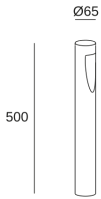

## PX-0461-ANT

Individual box dimension mm (LxWxH) 8\*8\*52cm / Master box dimension mm(LxWxH) 54\*18\*10cm

### CARACTERÍSTICAS TÉCNICAS

IP54 IK10

Potencia total luminaria : 7.1W

Lúmenes reales : 579

Lúmenes nominales : 855

Lm / W reales : 82

Temperatura de color correlacionada (CCT) : Blanco neutro - 4000K

Material de la estructura : Aluminio

### LOGÍSTICA

Embalaje: 75mm x 75mm x 520mm

 4 Un