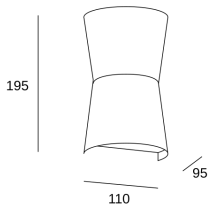

PRISMA

PX-0545-NEG

Individual box dimension mm (LxWxH): 20.5*12*10.5cm / Master box dimension mm(LxWxH): 42.5*25.5*49.5cm / Individual net weight: 0.35kgs / Individual gross weight: 0.44kgs

CARACTERÍSTICAS TÉCNICAS

IP65 IK10

Potencia total luminaria : 16W

Voltaje / Frecuencia : 100-240V/50-60Hz

Material de la estructura : ABS

Garantía : 3 Años

Acabado estructura : Negro

Resistencia ambientes marinos : Sí

Material del difusor : Policarbonato

Acabado difusor : Matizado

Bombilla recomendada : GU10

CARACTERÍSTICAS LUMINOTÉCNICAS

Portalámparas	Cantidad	Potencia fuente de luz (W)
GU10	2	Potencia máx. 8W

LOGÍSTICA

Embalaje: 205mm x 120mm x 105mm