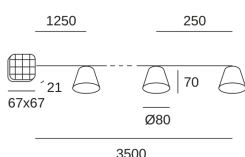

CARACTERÍSTICAS LUMINOTÉCNICAS

CRI: 80

MacAdam steps: 5

Riesgo fotobiológico: RG0

Portalámparas	Cantidad	Info	Potencia fuente de luz (W)
LED	1	DOWN	1W

CARACTERÍSTICAS MÓDULO DE EMERGENCIA

Tipo de batería: NiMH

LOGÍSTICA

Embalaje: 175mm x 170mm x 90mm

16 Un