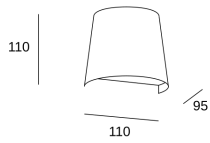

Garantía : 3 Años

Acabado estructura : Negro

Resistencia ambientes marinos : Sí

Material del difusor : Policarbonato

Acabado difusor : Matizado

Bombilla recomendada : GU10

CARACTERÍSTICAS LUMINOTÉCNICAS

Portalámparas	Cantidad	Potencia fuente de luz (W)
GU10	1	Potencia máx. 8W

LOGÍSTICA

Embalaje: 120mm x 120mm x 105mm

 24 Un