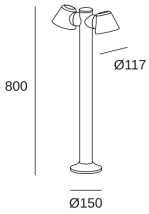

CONE

PX-0501-NEG

Individual box dimension mm (LxWxH): 36*16*81cm / Master box dimension mm(LxWxH): 73.5*33.5*83cm / Individual net weight: 1.18kgs / Individual gross weight: 1.725kgs

IP54 IK09

CARACTERÍSTICAS TÉCNICAS

Potencia total luminaria : 16W

Material de la estructura : ABS

Acabado estructura : Negro

Material del difusor : Policarbonato

Acabado difusor : Transparente

Bombilla recomendada : GU10

Voltaje / Frecuencia : 100-240V/50-60Hz

Garantía : 3 Años

Resistencia ambientes marinos : Sí

CARACTERÍSTICAS LUMINOTÉCNICAS

Portalámparas	Cantidad	Potencia fuente de luz (W)
GU10	2	Potencia máx. 8W

LOGÍSTICA

Embalaje: 360mm x 160mm x 810mm