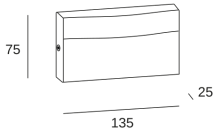

## PX-0536-ANT

Individual box dimension mm (LxWxH) 14.5\*5\*8cm / Master box dimension mm(LxWxH) 42x18x16.5cm / Individual net weight 0.3kgs / Individual gross weight 0.36kgs

### LOGÍSTICA

Embalaje: 145mm x 50mm x 80mm