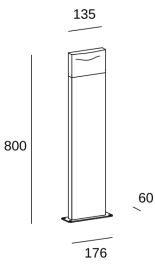

HIDE

PX-0537-ANT

Individual box dimension mm (LxWxH) 18*6.5*72.5cm / Master box dimension mm(LxWxH) 28x19.5x74.5m / Individual net weight 1.875kgs/ Individual gross weight 2.125kgs

CARACTERÍSTICAS TÉCNICAS

Potencia total luminaria : 8.2W

Voltaje / Frecuencia : 220-240V/50-60Hz

Lúmenes reales : 812

Power Factor : 0.72

Lúmenes nominales : 812

Vida útil : 36.000h L70B30

Temperatura de color correlacionada (CCT) : Blanco neutro - 4000K

Riesgo fotobiológico: RG0

Portalámparas	Cantidad	Potencia fuente de luz (W)
LED	1	8.2W

LOGÍSTICA

Embalaje: 180mm x 65mm x 725mm