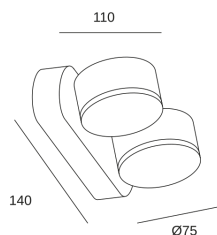

PALE

PX-0553-ANT

Individual box dimension mm (LxWxH) 17*5*11cm / Master box dimension mm(LxWxH) 36*27*24cm

CARACTERÍSTICAS TÉCNICAS

IP54 IK07

Potencia total luminaria : 21W

Lúmenes reales : 2400

Lúmenes nominales : 2400

MacAdam steps: 3

Riesgo fotobiológico: RGO

Portalámparas	Cantidad	Potencia fuente de luz (W)
LED	1	19.5W

LOGÍSTICA

Embalaje: 170mm x 50mm x 110mm

20 Un