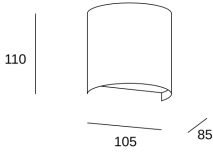

LINE

PX-0494-NEG

Individual box dimension mm (LxWxH): 12*12*10.5cm/ Master box dimension mm(LxWxH): 37.5*25.5*24cm / Individual net weight: 0.23kgs / Individual gross weight: 0.28kgs

CARACTERÍSTICAS TÉCNICAS

IP65 IK10

Potencia total luminaria : 8W

Voltaje / Frecuencia : 100-240V/50-60Hz

Material de la estructura : ABS

Garantía : 5 Años

Acabado estructura : Negro

Resistencia ambientes marinos : Sí

Material del difusor : Policarbonato

Acabado difusor : Matizado

Medida máx. de la bombilla : 55/55 mm

Bombilla recomendada : GU10

CARACTERÍSTICAS LUMINOTÉCNICAS

Portalámparas	Cantidad	Potencia fuente de luz (W)
GU10	1	Potencia máx. 8W

LOGÍSTICA

Embalaje: 120mm x 120mm x 105mm