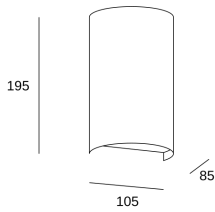

LINE

PX-0492-NEG

Individual box dimension mm (LxWxH): 20.5*12*10.5cm / Master box dimension mm(LxWxH):42.5*25.5*49.5cm / Individual net weight:0.35kgs / Individual gross weight: 0.44kgs

CARACTERÍSTICAS TÉCNICAS

IP65 IK10

Potencia total luminaria : 16W

Voltaje / Frecuencia : 100-240V/50-60Hz

Material de la estructura : ABS

Garantía : 5 Años

Acabado estructura : Negro

Resistencia ambientes marinos : Sí

Material del difusor : Policarbonato

Acabado difusor : Matizado

Medida máx. de la bombilla : 55/55 mm

Bombilla recomendada : GU10

CARACTERÍSTICAS LUMINOTÉCNICAS

Portalámparas	Cantidad	Potencia fuente de luz (W)
GU10	2	Potencia máx. 8W

LOGÍSTICA

Embalaje: 205mm x 120mm x 95mm