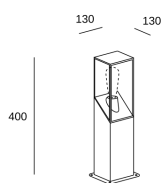

## PX-0505-ANT

Individual box dimension mm (LxWxH): 14\*14\*41cm / Master box dimension mm(LxWxH): 30\*30\*43cm / Individual net weight: 0.9kgs/ Individual gross weight: 1.2kgs

### CARACTERÍSTICAS TÉCNICAS

IP54 IK10

Potencia total luminaria : 15W

Voltaje / Frecuencia : 100-240V/50-60Hz

Material de la estructura : Aluminio

Garantía : 5 Años

Acabado estructura : Gris urbano

Material del difusor : Policarbonato

### LOGÍSTICA

Embalaje: 140mm x 140mm x 410mm