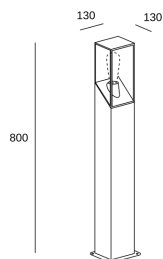

## PX-0506-ANT

Individual box dimension mm (LxWxH): 14\*14\*81cm / Master box dimension mm(LxWxH): 21\*21\*83cm / Individual net weight: 1.6kgs/ Individual gross weight: 2.05kgs

### CARACTERÍSTICAS TÉCNICAS

IP54 IK10

Potencia total luminaria : 15W

Voltaje / Frecuencia : 100-240V/50-60Hz

Material de la estructura : Aluminio

Garantía : 5 Años

Acabado estructura : Gris urbano

Material del difusor : Policarbonato

### LOGÍSTICA

Embalaje: 140mm x 140mm x 810mm