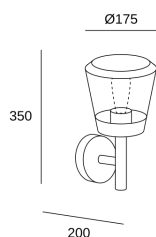

## PX-0504-ANT

Individual box dimension mm (LxWxH):22\*18.5\*42cm / Master box dimension mm(LxWxH): 46\*39\*44cm / Individual net weight: 1.3kgs/ Individual gross weight: 1.8kgs

### CARACTERÍSTICAS TÉCNICAS

IP54 IK10

Potencia total luminaria : 15W

Voltaje / Frecuencia : 100-240V/50-60Hz

Material de la estructura : Aluminio

Power Factor : NULL

Acabado estructura : Gris urbano

Garantía : 3 Años