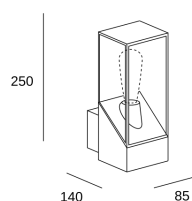

MUNIC

PX-0508-ANT

Individual box dimension mm (LxWxH): 9.5*15*26cm/ Master box dimension mm(LxWxH): 40*32*28cm/ Individual net weight: 0.7kgs/ Individual gross weight: 0.78kgs

CARACTERÍSTICAS TÉCNICAS

IP54 IK10

Bombilla recomendada : E27

CARACTERÍSTICAS LUMINOTÉCNICAS

Portalámparas	Cantidad	Potencia fuente de luz (W)
E27	1	Potencia máx. 15W

LOGÍSTICA

Embalaje: 95mm x 150mm x 260mm